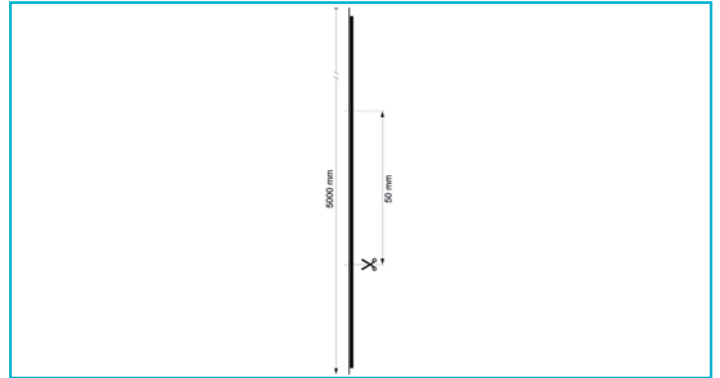

LED Stripe
Performance, COB, 24V-15W, 4000K, 5m, Silikon

Besonderheiten

- inkl. Montagematerial
- Klebeband 3M 200MP [Art. 840321] / 3M 300MP [Art. 840322]

Gehäusematerial	Kupfer	Biegeradius min.	50 mm
Gehäusefarbe	Weiß	zu betreibende Gesamtlänge max.	5 m
Material Lichtaustritt	Silikon	Länge	5000 mm
Schutzklasse	III / Schutzkleinspannung	Breite	10 mm
Betriebsart	Spannungskonstant	Höhe	2 mm
Leistungsaufnahme 1m	15 W	Breite Schlauch	14 mm
Leistungsaufnahme	0,5 W	Höhe Schlauch	5 mm
Bereitschaftsmodus		Länge Endkappe	10 mm
Eingangsspannung	24 V/DC	Breite Endkappe	15 mm
Netzgerät inkl.	Nein	Höhe Endkappe	6 mm
Anschlussleitung Primär	Ja	Artikelgewicht	438 g
Leitungsende Primär	Mit freien Litzen-/ Leitungsenden	Arbeitstemperatur	-15 bis 50 °C
Leitungslänge Primär	1 m	Lagertemperatur	-10 bis 60 °C
Anschlussleitung Sekundär	Ja	IP Schutzart	IP 67
Leitungsende Sekundär	Offene Kabel	IP Ausführung	Silikon
Leitungslänge Sekundär	1 m	Lebensdauer L70 / B50	30000 h
Dimmbar	Ja	Schaltzyklen	100000
Ansteuerung	Dimmbar über optionalen Controller	Energieverbrauch	15 kWh/1000h
Anzahl Kanäle	1	EEl	F
Lichtquelle	LED, Lichtquelle nicht wechselbar		
Lichtfarbe	Neutralweiß (NW)		
Farbtemperatur	4000 K		
Farbkonsistenz	6 SDCM		
Farbkonsistenz Lichtquelle	6 SDCM		
Farbwiedergabe (Ra)	90		
Abstrahlwinkel	180 Grad		
120°/Verteilungscharakteristik	NDLS		
Lichtstrom 1m	1500 lm		
Lichtausbeute 1m	100 lm/W		
LED/Meter	480		
Segment Länge	50 mm		
Segment LED Anzahl	24		
LED Abstand	2,08 mm		