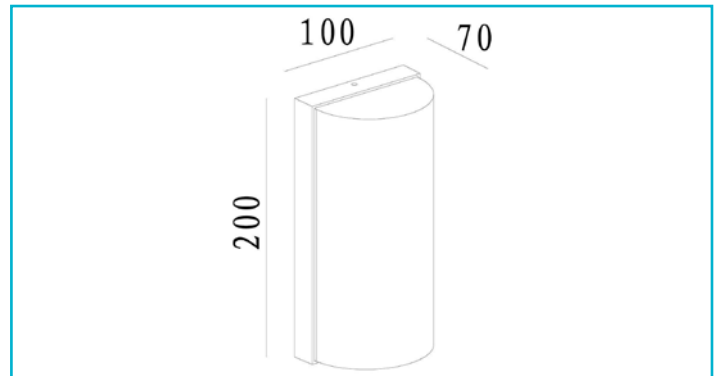

**Wandaufbauleuchte**  
**Grumium Round III, 10 W, 3000 K, Grau**

IP54

Modular, kompakt, mit großer Wirkung – Die Wandaufbauleuchte GRUMIUM lässt sich auf Terrassen, an Hauswänden oder im Eingangsbereich von Wohnumgebungen installieren und ist dank ihrer optionalen Abdeckungen mit unterschiedlichen Designs eine flexible Universallösung für viele Anwendungsbereiche. Die fest verbauten und energiesparenden LEDs mit maximal 10 Watt sind von einem Diffusor aus milchigem Kunststoff umgeben und erzeugen ein angenehmes warmweißes Licht mit einem Lichtstrom von 730lm. Die Außenleuchte Grumium mit ihrem Gehäuse aus Aluminium Druckguss gibt es in eckiger und abgerundeter Ausführung und verfügt über die Schutzart IP54.