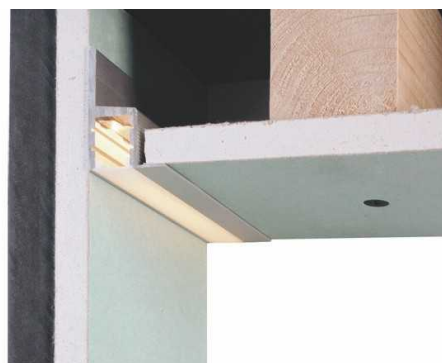

Artikel Nr.: 975483

Trockenbau-Profil, Deckenvoute EL-03-10 passend für 12mm LED Stripes

Charakteristik

Material	Aluminium
Farbe	Silber-matt
Optik	eloxiert
	0,00

Abmessungen und Gewicht

Länge	2000,00
Breite	27,65
Höhe	45,00
Durchmesser	0,00
Gewicht	1160 g

Montage

Befestigungsmöglichkeiten

- das Profil muss dauerhaft fest mit dem Untergrund verbunden werden, damit bei Belastung des Flügels durch Auflage der abgehängten Decke / Platten sich nicht löst und der Sitz / Festigkeit des Profils dauerhaft gewährleistet wird

Artikel Nr.: 975483

drywall-profile, ceiling voute EL-03-10 suitable for 12mm LED Stripes

Characteristics

Material	aluminum
Color	matt silver
Optic	anodized

Dimensions & Weight

Length	2000,00
Width	27,65
Height	45,00
Diameter	0,00
Product Weight	1160 g

Mounting

Mounting Options

- the profile must be permanently fixed with the ground
- the load of the wing by supporting the suspended ceiling / plates does not dissolve and the seat / strength of the profile
- pre-drilled holes for 4,5 countersunk screws