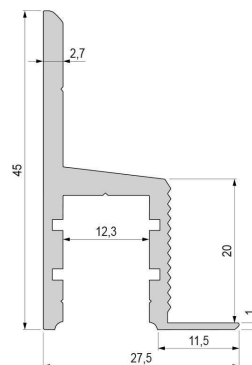

Artikel Nr.: 975483

Trockenbau-Profil, Deckenvoute EL-03-10 passend für 12mm LED Stripes

Charakteristik

Material	Aluminium
Farbe	Silber-matt
Optik	eloxiert
	0,00

Abmessungen und Gewicht

Länge	2000,00
Breite	27,65
Höhe	45,00
Durchmesser	0,00
Gewicht	1160 g

Montage

Befestigungsmöglichkeiten

- das Profil muss dauerhaft fest mit dem Untergrund verbunden werden, damit bei Belastung des Flügels durch Auflage der abgehängten Decke / Platten sich nicht löst und der Sitz / Festigkeit des Profils dauerhaft gewährleistet wird

Artikel Nr.: 975483

drywall-profile, ceiling voute EL-03-10 suitable for 12mm LED Stripes

Characteristics

Material	aluminum
Color	matt silver
Optic	anodized

Dimensions & Weight

Length	2000,00
Width	27,65
Height	45,00
Diameter	0,00
Product Weight	1160 g