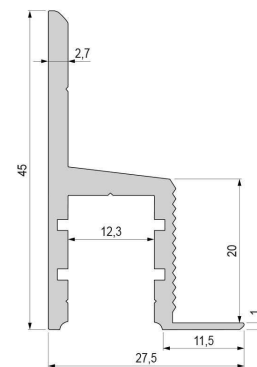

Artikel Nr.: 975483

Trockenbau-Profil, Deckenvoute EL-03-10 passend für 12mm LED Stripes

Charakteristik

Material	Aluminium
Farbe	Silber-matt
Optik	eloxiert
	0,00

Abmessungen und Gewicht

Länge	2000,00
Breite	27,65
Höhe	45,00
Durchmesser	0,00
Gewicht	1160 g

Montage

Befestigungsmöglichkeiten

- das Profil muss dauerhaft fest mit dem Untergrund verbunden werden, damit bei Belastung des Flügels durch Auflage der abgehängten Decke / Platten sich nicht löst und der Sitz / Festigkeit des Profils dauerhaft gewährleistet wird

Artikel Nr.: 975483

drywall-profile, ceiling voute EL-03-10 suitable for 12mm LED Stripes

Characteristics

Material	aluminum
Color	matt silver
Optic	anodized

Dimensions & Weight

Length	2000,00
Width	27,65
Height	45,00
Diameter	0,00
Product Weight	1160 g