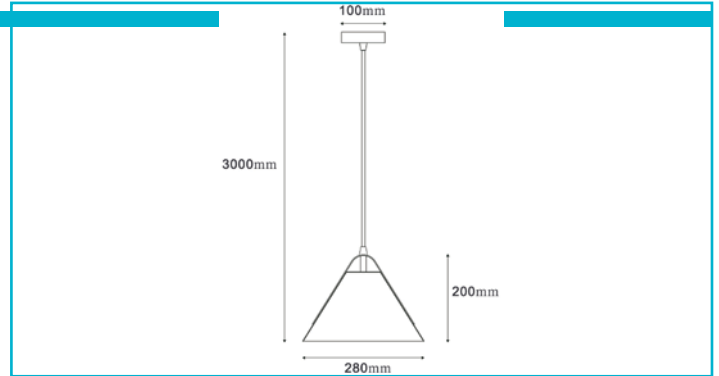

**Pendelleuchte**  
**Diversity, 1x max. 40 W E27, Weiß**

So bunt wie das Leben selbst – mit der DIVERSITY setzen wir ein Zeichen für mehr Farbe und Vielfalt. Die Pendelleuchten-Serie auf Basis eines patentierten Designs von Johannes Tomm bietet sieben Farben zur Auswahl und lässt sich nach Belieben kombinieren. Mit einer Kabellänge von 3 Metern überzeugt die DIVERSITY auch in hohen Räumen. Noch mehr Vielfalt ermöglicht zudem die Retrofit-Kompatibilität mit allen E27-Leuchtmitteln der Bauform A60.

**Besonderheiten**

- Design by Johannes Tomm
- breite Farbauswahl
- wechselbares Leuchtmittel (E27)

<b>Gehäusematerial</b>	Metall
<b>Gehäusefarbe</b>	Weiß
<b>Oberflächenstruktur</b>	Glänzend
<b>Montageart</b>	Aufbaumontage
<b>Montageort</b>	Innen
<b>Montagefläche</b>	Deckenmontage
<b>Schutzklasse</b>	I / Schutzerdung
<b>max. Leistung</b>	1x max. 40 W
<b>Eingangsspannung</b>	220-240 V/AC 50 / 60 Hz
<b>Fassung / Sockel</b>	E27
<b>Anzahl Sockel</b>	1 STK
<b>Dimmbar</b>	Ja
<b>Ansteuerung</b>	Dimmbar über optionales Leuchtmittel
<b>Bewegungsmelder</b>	Nein
<b>Ausführung</b>	Ohne Leuchtmittel
<b>Lichtaustrittsflächen</b>	1
<b>Lichtcharakteristik</b>	Direkt
<b>Lichtrichtung</b>	Unten
<b>Höhe</b>	200 mm
<b>Durchmesser</b>	280 mm
<b>Sockelhöhe</b>	25 mm
<b>Sockel H x Ø</b>	25 x 100 mm
<b>Sockeldurchmesser</b>	100 mm
<b>Artikelgewicht</b>	1025 g
<b>IP Schutzart</b>	IP 20