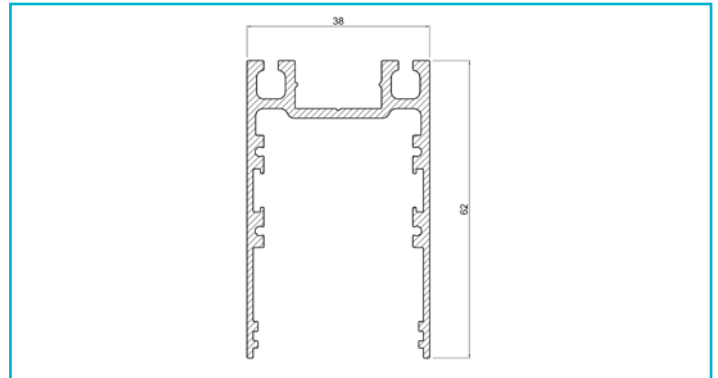

Profil
PLANO ES, 62 x 38mm, alu eloxiert mit LED-Träger, 2m

Besonderheiten

- universell einsetzbares Leuchtenprofil
- Uplight für LED-Stripes bis 15 mm Breite
- Downlight für LED-Stripes bis 22 mm Breite
- inkl. LED-Träger

Gehäusematerial	Aluminium
Gehäusefarbe	Aluminium
Oberflächenstruktur	Eloxiert
Länge	2000 mm
Breite	38 mm
Höhe	62 mm
Artikelgewicht	2280 g

Zubehör .

862126		LONG-FLAT, CV, LT-100-24, Kunststoff, Schwarz
988204		Plano ES Eckverbinder, Metall
862173		LONG-FLAT, CV, LT-150-24, Kunststoff, Schwarz
988206		Plano Wandhalter, aluminium, Metall
988095		PLANO ES u. MS - Seilabhängungsset, paarweise, Metall

Zubehör .

988086		PLANO ES & BSH & MS Uplight Abdeckung flach opal, 2m, PMMA, Opal, 2000 mm
840192		Power, SMD, 24V-20W, 2700K, 5m, Kupfer, Weiß
988088		PLANO ES & BSH Abdeckung hoch opal, 2m, PMMA, Opal, 2000 mm
840193		Power, SMD, 24V-20W, 3000K, 5m, Kupfer, Weiß
988090		PLANO ES & BSH & MS Uplight Abdeckung flach Mikroprisma, 2m, PMMA, Mikroprismatisch, 2000 mm
840194		Power, SMD, 24V-20W, 4000K, 5m, Kupfer, Weiß
988111		Plano ES Abdeckung indirekt opal, 2m, PMMA, Opal, 2000 mm
988112		Plano ES Abdeckung indirekt opal, 2,5m, PMMA, Opal, 2500 mm
988207		Plano ES & MS Uplight Blindabdeckung, alu eloxiert, Aluminium, Aluminium, 2000 mm
862124		LONG-FLAT, CV, LT-45-24, Kunststoff, Schwarz
988092		PLANO ES Endkappe Aufbau alu eloxiert, Aluminium, Aluminium
862094		LONG-FLAT, CV, LT-60-24, Kunststoff, Weiß
988114		PLANO ES Endkappe hoch Aufbau schwarz, Aluminium, Schwarz
988201		Plano ES Längsverbinder, Metall