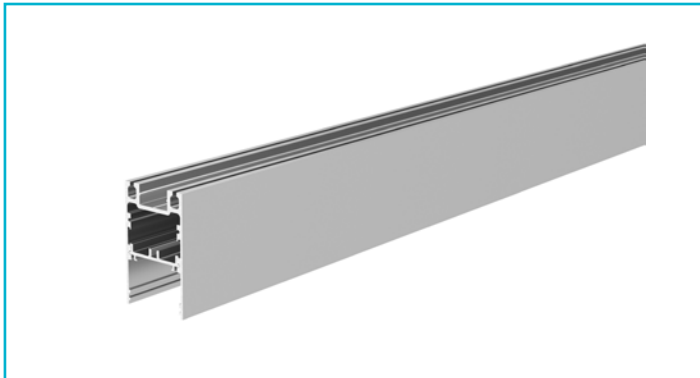

Profil
PLANO ES, 62 x 38mm, alu eloxiert mit LED-Träger, 2m

Besonderheiten

- universell einsetzbares Leuchtenprofil
- Uplight für LED-Stripes bis 15 mm Breite
- Downlight für LED-Stripes bis 22 mm Breite
- inkl. LED-Träger

Gehäusematerial	Aluminium
Gehäusefarbe	Aluminium
Oberflächenstruktur	Eloxiert
Länge	2000 mm
Breite	38 mm
Höhe	62 mm
Artikelgewicht	2280 g

Zubehör .

862126		LONG-FLAT, CV, LT-100-24, Kunststoff, Schwarz
988204		Plano ES Eckverbinder, Metall
862173		LONG-FLAT, CV, LT-150-24, Kunststoff, Schwarz
988206		Plano Wandhalter, aluminium, Metall
988095		PLANO ES u. MS - Seilabhängungsset, paarweise, Metall

Zubehör .

988086		PLANO ES & BSH & MS Uplight Abdeckung flach opal, 2m, PMMA, Opal, 2000 mm
840192		Power, SMD, 24V-20W, 2700K, 5m, Kupfer, Weiß
988088		PLANO ES & BSH Abdeckung hoch opal, 2m, PMMA, Opal, 2000 mm
840193		Power, SMD, 24V-20W, 3000K, 5m, Kupfer, Weiß
988090		PLANO ES & BSH & MS Uplight Abdeckung flach Mikroprisma, 2m, PMMA, Mikroprismatisch, 2000 mm
840194		Power, SMD, 24V-20W, 4000K, 5m, Kupfer, Weiß
988111		Plano ES Abdeckung indirekt opal, 2m, PMMA, Opal, 2000 mm
988112		Plano ES Abdeckung indirekt opal, 2,5m, PMMA, Opal, 2500 mm
988207		Plano ES & MS Uplight Blindabdeckung, alu eloxiert, Aluminium, Aluminium, 2000 mm
862124		LONG-FLAT, CV, LT-45-24, Kunststoff, Schwarz
988092		PLANO ES Endkappe Aufbau alu eloxiert, Aluminium, Aluminium
862094		LONG-FLAT, CV, LT-60-24, Kunststoff, Weiß
988114		PLANO ES Endkappe hoch Aufbau schwarz, Aluminium, Schwarz
988201		Plano ES Längsverbinder, Metall