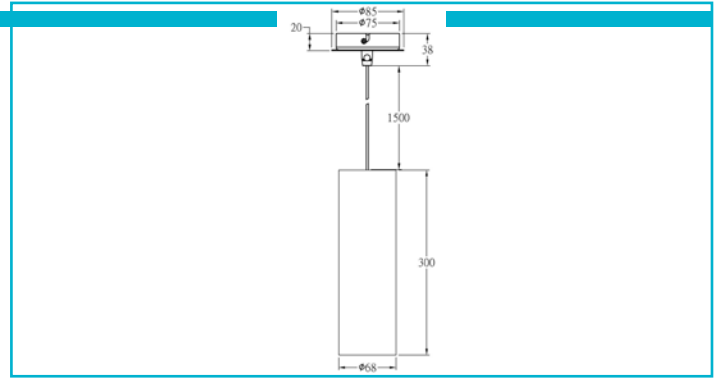

Pendelleuchte
Barro, 1x max. 50 W GU10, Silber
**Besonderheiten**

- max. Abhängung 1.200 mm
- wechselbares Leuchtmittel (GU10)
- Gehäuse aus Gips (überschreichbar)

Gehäusematerial	Aluminium
Gehäusefarbe	Silber
Oberflächenstruktur	Matt
Montageart	Aufbaumontage
Montageort	Innen
Montagefläche	Deckenmontage
Schutzklasse	I / Schutzerdung
max. Leistung	1x max. 50 W
Eingangsspannung	220-240 V/AC 50 / 60 Hz
Fassung / Sockel	GU10
Anzahl Sockel	1 STK
Dimmbar	Ja
Ansteuerung	Dimmbar über optionales Leuchtmittel
Bewegungsmelder	Nein
Ausführung	Ohne Leuchtmittel
Lichtaustrittsflächen	1
Lichtcharakteristik	Direkt
Lichtrichtung	Unten
Höhe	300 mm
Durchmesser	68 mm
Sockelhöhe	20 mm
Sockel H x Ø	20 x 75 mm
Sockeldurchmesser	75 mm
Artikelgewicht	740 g
Arbeitstemperatur	-5 bis 40 °C
IP Schutzart	IP 20