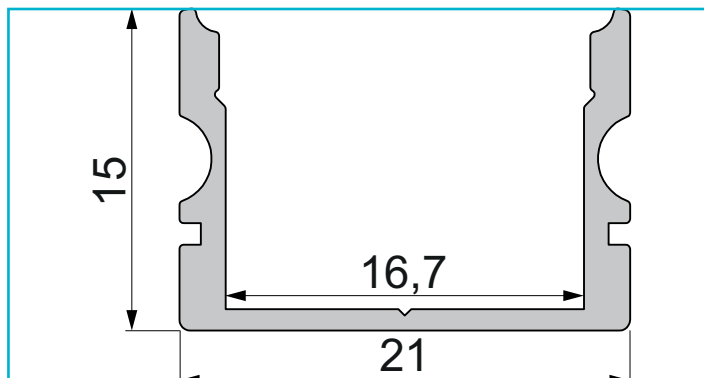

**Profil**  
**U-Profil hoch AU-02-15, 2m, Weiß**

**Besonderheiten**

- für LED-Stripes bis 16,3 mm Breite

<b>Gehäusematerial</b>	Aluminium
<b>Gehäusefarbe</b>	Weiß
<b>Oberflächenstruktur</b>	Matt, Pulverbeschichtet
<b>Montageort</b>	Innen, Außen
<b>Wärmeleitfähigkeit</b>	900 J/(kg*K)
<b>Länge</b>	2000 mm
<b>Breite</b>	21 mm
<b>Höhe</b>	15 mm
<b>Artikelgewicht</b>	335 g

Art.-Nr. 970165

**Profil**  
**U-Profil hoch AU-02-15, 2m, Weiß**

---

**Zubehör •**

**987080**  Universal Halteclip Aufnahme (schwenkbar) Set 2 Stk,  
Metall, Silber