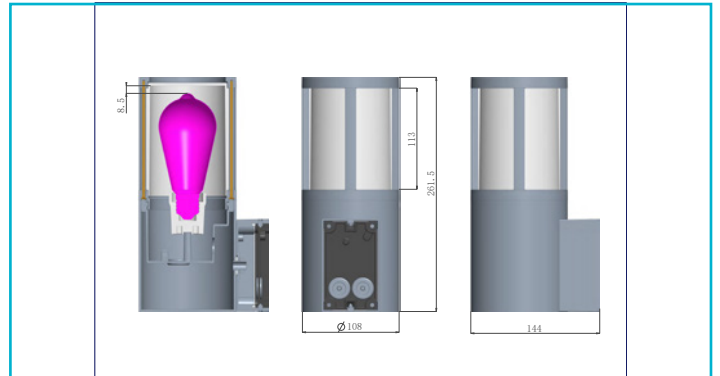

Wandaufbauleuchte
Facado 2 Round getönt, 1x max 20 W, Dunkelgrau

Die Wandleuchte FACADO ist unsere flexible Lösung für die Außenbeleuchtung. Durch zwei Kabeleinführungen ist eine Durchgangsverdrahtung problemlos möglich. Durch die abnehmbare Montageplatte mit Steckverbindung und die schraublosen Anschlussklemmen ist eine einfache und schnelle Montage problemlos möglich. Der neu entwickelte Leuchtenkopf sorgt für eine noch bessere Ausleuchtung. Durch die Schutzart IP 65 ist sie zudem besonders witterungsbeständig.

Die Außenleuchte FACADO gibt es in eckiger und runder Form, wahlweise in den Farben Dunkelgrau oder Rost. Außerdem kann zwischen einem

Besonderheiten

- Durchgangsverdrahtung möglich
- Montageplatte über Stecker trennbar
- schnelle und sichere Montage
- Witterungsschutz mit IP 65
- Verbesserte Ausleuchtung durch neu entwickelten Leuchtenkopf

IK Schutzklasse	IK05
------------------------	------

Schutzklasse	I / Schutzerdung
max. Leistung	1x max. 20 W
Eingangsspannung	220-240 V/AC 50 / 60 Hz
Fassung / Sockel	E27
Leuchtmittelbauform	A60, A70, ST64
Anzahl Sockel	1 STK
Dimmbar	Ja
Ansteuerung	Dimmbar über optionales Leuchtmittel
Bewegungsmelder	Nein

Ausführung	Ohne Leuchtmittel
-------------------	-------------------

Lichtaustrittsflächen	5
Lichtcharakteristik	Direkt
Lichtrichtung	Oben, Seite

Länge	144 mm
Höhe	261,5 mm
Durchmesser	108 mm
Artikelgewicht	1378 g