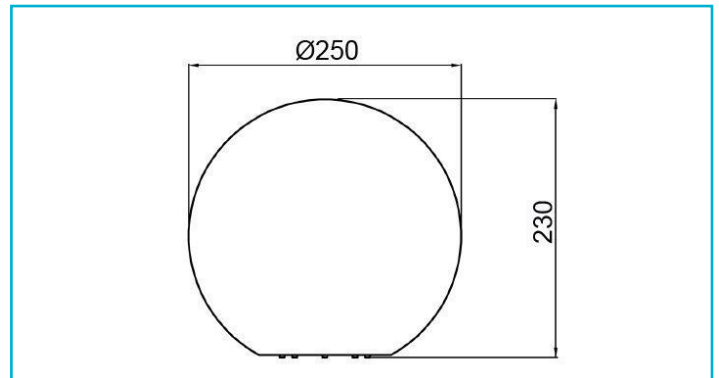

Kugelleuchte**Doradus 250 mm, 1x max. 23 W E27, Weiß**

Licht in seiner schönsten Form - Die Kugel ist und bleibt eine der schönsten Formen. Hat man dann noch die Möglichkeit sie von innen zu beleuchten, kann es besser nicht mehr sein. Die Kugelleuchte macht im Außen- sowie Innenbereich eine gute Figur. Den optimalen Effekt erhalten Sie durch den Einsatz eines dimmbaren LED Leuchtmittels mit RGB bzw. Farbwechselfunktion. Lassen Sie sich verzaubern mit gemütlichem Rot, beruhigendem Grün und tiefem Blau. Auch mit einem warmweißen Leuchtmittel erstrahlt die Kugelleuchte in ihrem ganz besonderen Licht.

Besonderheiten

- Kugelgehäuse IP65 geschützt
- seewasserbeständig
- steckerfertig mit 3 m Anschlusskabel
- inkl. Erdspeiß

Gehäusematerial	Polyethylen	IP Schutzart Leuchte	IP 65
Gehäusefarbe	Weiß	IP Schutzart Stecker	IP 44
Montageart	Aufbaumontage	IK Schutzklasse	IK07
Montageort	Außen		
Montagefläche	Bodenmontage		
Funktionen	Seewasserbeständig		
Schutzklasse	II / Schutzisolierung		
max. Leistung	1x max. 23 W		
Eingangsspannung	220-240 V/AC 50 / 60 Hz		
Fassung / Sockel	E27		
Anzahl Sockel	1 STK		
Anschlussleitung Primär	Ja		
Leitungsende Primär	Netzstecker IP44		
Leitungslänge Primär	3 m		
Dimmbar	Ja		
Ansteuerung	Dimmbar über optionales Leuchtmittel		
Bewegungsmelder	Nein		
Höhe einzusetzendes Leuchtmittel max.	60 mm		
Durchmesser einzusetzendes Leuchtmittel max.	130 mm		
Ausführung	Ohne Leuchtmittel		
Lichtaustrittsflächen	1		
Lichtcharakteristik	Direkt		
Lichtrichtung	Oben, Unten, Seite, Hinten		
Höhe	230 mm		
Durchmesser	250 mm		
Artikelgewicht	795 g		
Arbeitstemperatur	-20 bis 40 °C		
Lagertemperatur	-10 bis 60 °C		