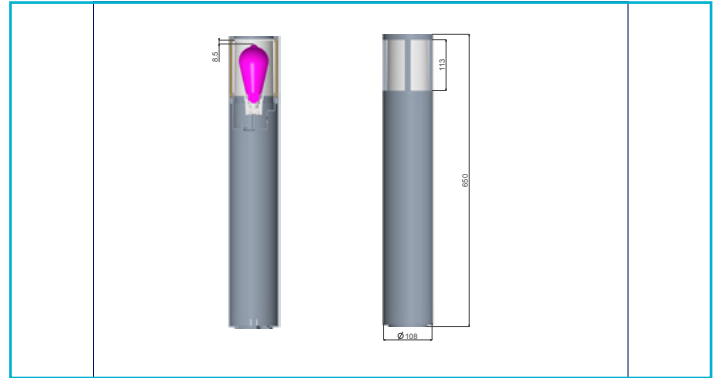

Pollerleuchte**Facado 2 Round getönt 650mm, 1x max 20 W, E27, Rost**

Unsere Pollerleuchten der Serie FACADO bieten durch die Schutzart IP 65 einen sehr guten Witterungsschutz. Wählen Sie je nach individuellem Bedarf zwischen einem opalen Diffusor oder einem klaren Diffusor in Rauchglasoptik. Die Serie ist in zwei verschiedenen Größen (650 mm / 1.000 mm) erhältlich und verfügt über eine E27-Fassung für austauschbare Leuchtmittel. Der neu gestaltete Leuchtenkopf sorgt für eine deutlich verbesserte Ausleuchtung. Die aus hochwertigem Aluminiumdruckguss gefertigte Leuchte FACADO ist in den Farben Dunkelgrau und Rost sowie in eckiger und runder Form erhältlich.

Die IP67-Anschlussbox verfügt über eine doppelte M20-

Besonderheiten

- Witterungsschutz mit IP65
- IP67 Anschlussbox passend u.a für Erdkabel 3x1,5 mm² / 5x1,5 mm² / 3x2,5 mm²
- verbesserte Ausleuchtung durch neu entwickelten Leuchtenkopf
- wahlweise mit opalem oder transparenten Diffusor in Rauchglas-Optik
- ideal geeignet für u.a. ST64 Kolben und A60/70 Birnen

Gehäusematerial	Aluminium, Polycarbonat
Gehäusefarbe	Rost
Oberflächenstruktur	Matt
Material Lichtaustritt	Polycarbonat - PC
Farbe Lichtaustritt	Rauchfarben
Oberfläche Lichtaustritt	Transparent
Schutzklasse	I / Schutzerdung
max. Leistung	1x max. 20 W
Eingangsspannung	220-240 V/AC 50 / 60 Hz
Fassung / Sockel	E27
Leuchtmittelbauform	A60, A70, ST64
Anzahl Sockel	1 STK
Dimmbar	Ja
Ansteuerung	Dimmbar über optionales Leuchtmittel
Bewegungsmelder	Nein
Ausführung	Ohne Leuchtmittel
Lichtaustrittsflächen	5
Lichtcharakteristik	Direkt
Lichtrichtung	Oben, Seite
Höhe	650 mm
Durchmesser	108 mm
Artikelgewicht	1909 g
Arbeitstemperatur	-20 bis 40 °C
Lagertemperatur	-10 bis 60 °C
IP Schutzart	IP 65
IK Schutzklasse	IK05