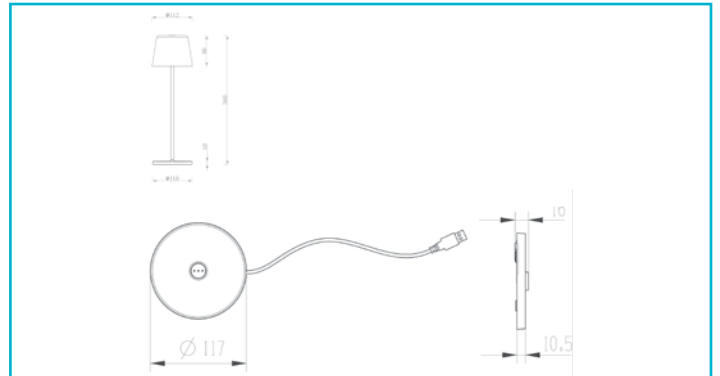

Akkuleuchte
Set Canis Blau + Ladesockel

Entdecken Sie unsere tragbaren LED-Akkuleuchten der CANIS Serie. Mit 3,5 W Leistung und 270 lm Helligkeit bieten unsere Leuchten eine besonders weite und angenehme Lichtverteilung. Dank der stufenlosen Dimmfunktion über den praktischen Touchsensor können Sie die Beleuchtung nach Ihren Wünschen anpassen. Wählen Sie aus 2 Lichtfarbstufen, um die perfekte Atmosphäre zu schaffen. Und das Beste? Eine Akkuladung reicht für mehr als acht Stunden Leuchtdauer. Mit dem optionalen Ladedock können Sie bis zu sechs Leuchten gleichzeitig aufladen und haben immer genügend Lichtquellen zur Verfügung. Wählen Sie aus acht verschiedenen Farben, darunter auch trendige Pastelltöne,

Gehäusematerial	Aluminium
Gehäusefarbe	Blau
Oberflächenstruktur	Matt
Material Lichtaustritt	Polycarbonat - PC
Oberfläche Lichtaustritt	Klar
Montageort	Innen, Außen
Funktionen	Nightsaver
Schutzklasse	III / Schutzkleinspannung
Leistungsaufnahme	3,5 W
Eingangsspannung	3,7 V/DC
Dimmbar	Ja
Ansteuerung	Touch-Sensor
Bewegungsmelder	Nein
Akku/Batterie betrieben	Ja
Akku/Batterie enthalten	Ja
Akku-/Batterieanzahl	1 STK
Akku-/Batterietyp	Li-Ion Akku Typ 18650
Akku-/Batteriekapazität	4400 mAh
Akku-/Batteriespannung	3,7 V
Akkuladezeit	6,5 h
Akkulaufzeit	8 h

Höhe	370 mm
Durchmesser	112 mm
Artikelgewicht	969 g
Arbeitstemperatur	-20 bis 40 °C
Lagertemperatur	-20 bis 50 °C
IP Schutzart	IP 65
IK Schutzklasse	IK04
Lebensdauer L70 / B50	20000 h
Energieverbrauch	4 kWh/1000h

Lichtquelle	LED, Lichtquelle wechselbar TC
Lichtfarbe	Warmweiß (WW)
Farbtemperatur	2200/3000 K
Farbwiedergabe (Ra)	80
Bemessungslichtstrom	270 lm
Lichtausbeute	77,1 lm/W
Abstrahlwinkel	100 Grad
Lichtaustrittsflächen	1
Lichtcharakteristik	Direkt
Lichttrichtung	Unten