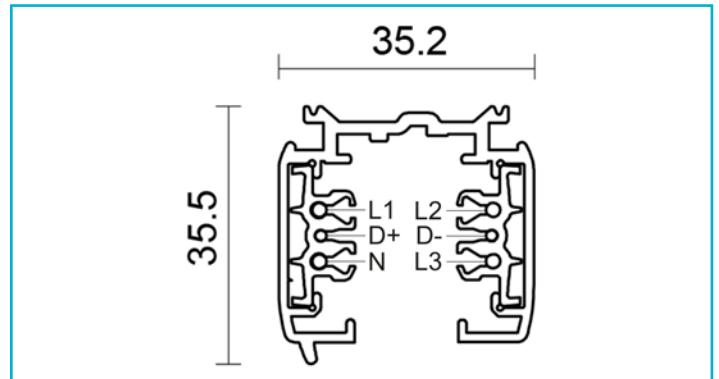

3-Phasen Schienensystem
D Line DALI Aufbaustromschiene 2m, schwarz
**Besonderheiten**

- steuerbar mit DALI
- bis zu 3 Phasen [3x 16A] einspeisbar
- bei Eigenkonfektionierung Rückschneidewerkzeug notwendig
- viele verschiedene Befestigungsmöglichkeiten

Gehäusematerial	Aluminium
Gehäusefarbe	Schwarz
Montageart	Aufbaumontage
Montageort	Innen
Montagefläche	Deckenmontage
Schutzklasse	I / Schutzerdung
Eingangsspannung	220-440 V/AC 50 / 60 Hz
Ausgangsstrom	16 A
Dimmbar	Ja
Ansteuerung	DALI 1 / DT6, DALI 1 / DT8, DALI 2 / DT6, DALI 2 / DT8
Belastung	25 kg
Gewicht max.	
IP Schutzart	IP 20
Länge	2000 mm
Breite	35,2 mm
Höhe	35,5 mm
Artikelgewicht	1680 g

3-Phasen Schienensystem
D Line DALI Aufbaustromschiene 2m, schwarz

Zubehör •

- 710515**  D Line DALI elektrischer Einspeiser links, schwarz, Kunststoff, Graphitschwarz RAL 9011 || Schwarz
- 710517**  D Line DALI elektrischer Einspeiser rechts, schwarz, Kunststoff, Graphitschwarz RAL 9011 || Schwarz
- 710521**  D Line DALI elektr. Längsverbinder mit Einspeisem. li-re, schwarz, Kunststoff, Graphitschwarz RAL 9011 || Schwarz
- 710524**  D Line DALI Flexverbinder links-rechts, schwarz, Kunststoff, Graphitschwarz RAL 9011 || Schwarz
- 710526**  D Line DALI elektrischer Verbinder, schwarz, Kunststoff, Graphitschwarz RAL 9011 || Schwarz
- 710528**  D Line DALI 90°-Verbinder links-rechts mit Wechselmechanik, schwarz, Kunststoff, Graphitschwarz RAL 9011 || Schwarz
- 931066**  D LINE DALI, Rückschneidewerkzeug zum kürzen der DALI-Adern, Metall
- 931066**  Kunststoff, Silber
Schwarz