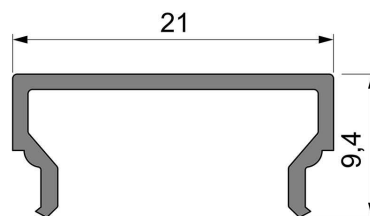

Artikel Nr.: 984033

Abdeckung H-01-15 passend für

Charakteristik

Material	Kunststoff
Farbe	
Optik	matt 75% Transmission

Abmessungen und Gewicht

Länge	2000 mm
Breite	21 mm
Höhe	9,4 mm
Durchmesser	
Gewicht	106 g

Montage

Befestigungsmöglichkeiten

Artikel Nr.: 984033

Cover H-01-15 suitable for

Characteristics

Material	plastic
Color	
Optic	matt 75% transmission

Dimensions & Weight

Length	2000 mm
Width	21 mm
Height	9,4 mm
Diameter	
Product Weight	106 g