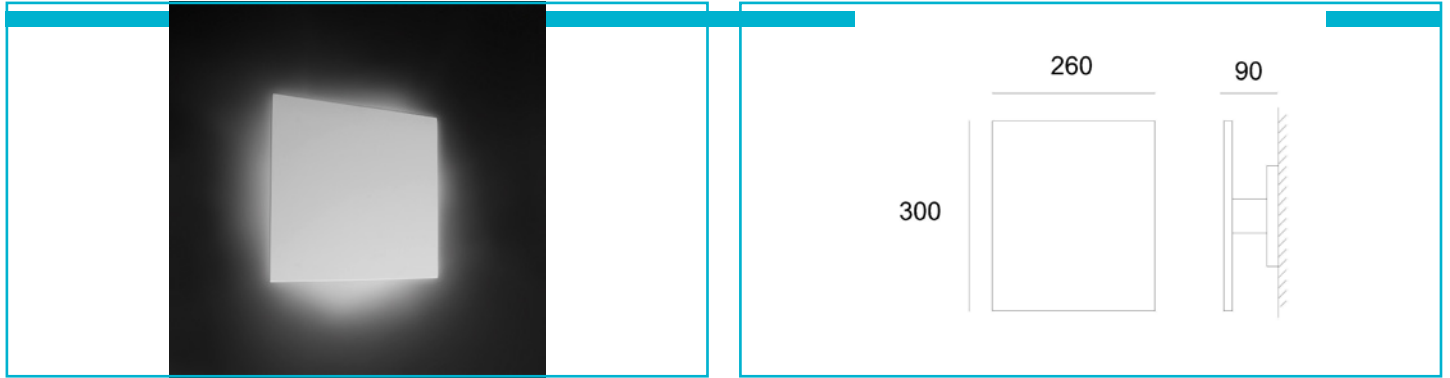

**Wandaufbauleuchte**  
**Relono, 2x max. 40 W E14, Weiß**
**Besonderheiten**

- wechselbares Leuchtmittel (E14)
- überstreichbar

<b>Gehäusematerial</b>	Gips
<b>Gehäusefarbe</b>	Weiß
<b>Oberflächenstruktur</b>	Überstreichbar
<b>Montageort</b>	Innen
<b>Schutzklasse</b>	I / Schutzerdung
<b>max. Leistung</b>	2x max. 40 W
<b>Eingangsspannung</b>	220-240 V/AC 50 / 60 Hz
<b>Fassung / Sockel</b>	E14
<b>Anzahl Sockel</b>	2 STK
<b>Dimmbar</b>	Ja
<b>Ansteuerung</b>	Dimmbar über optionales Leuchtmittel
<b>Bewegungsmelder</b>	Nein
<b>Ausführung</b>	Ohne Leuchtmittel
<b>Lichtaustrittsflächen</b>	1
<b>Lichtcharakteristik</b>	Indirekt
<b>Lichtrichtung</b>	Hinten
<b>Länge</b>	260 mm
<b>Breite</b>	90 mm
<b>Höhe</b>	300 mm
<b>Sockellänge</b>	90 mm
<b>Sockelbreite</b>	45 mm
<b>Artikelgewicht</b>	2142 g
<b>Arbeitstemperatur</b>	-5 bis 40 °C
<b>IP Schutzart</b>	IP 20