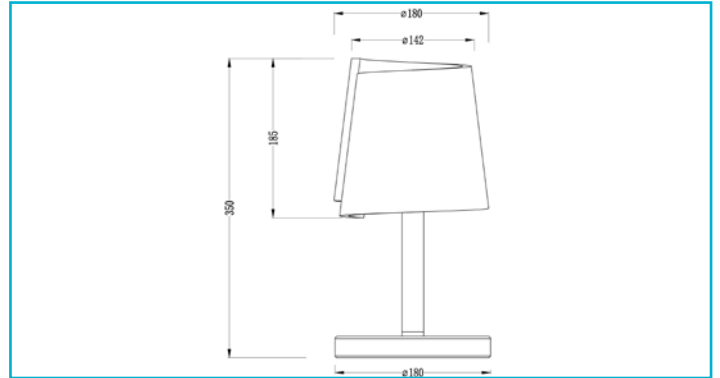

**Tischleuchte****Twister 350 mm, 1x max. 25 W G9, Weiß**

Elegantes Design mit innovativen Details trifft außergewöhnliche Materialwahl: Die TWISTER-Serie vereint dekorative Steh-, Tisch- und Pendelleuchten in unterschiedlichen Größen, die komplett aus Gips bestehen. Wir machen das Kabel zum Designelement! Ganz in klassischem Weiß gehalten, werden die Leuchten lediglich von einem roten Kabel unterbrochen. So wird die TWISTER-Serie nicht nur in Wohnbereichen, sondern auch in Hotels oder der Gastronomie zum Blickfang.

**Besonderheiten**

- Gehäusematerial Gips
- rotes Textil-Anschlusskabel mit Schalter
- wechselbares Leuchtmittel (G9)
- überstreichbar

<b>Gehäusematerial</b>	Gips
<b>Gehäusefarbe</b>	Weiß
<b>Schutzklasse</b>	I / Schutzerdung
<b>max. Leistung</b>	1x max. 25 W
<b>Eingangsspannung</b>	220-240 V/AC 50 / 60 Hz
<b>Fassung / Sockel</b>	G9
<b>Anzahl Sockel</b>	1 STK
<b>Dimmbar</b>	Ja
<b>Ansteuerung</b>	Dimmbar über optionales Leuchtmittel
<b>Bewegungsmelder</b>	Nein
<b>Ausführung</b>	Ohne Leuchtmittel
<b>Lichtaustrittsflächen</b>	2
<b>Lichtcharakteristik</b>	Direkt, Indirekt
<b>Lichtrichtung</b>	Oben, Unten
<b>Höhe</b>	350 mm
<b>Durchmesser</b>	180 mm
<b>Artikelgewicht</b>	3728 g
<b>Arbeitstemperatur</b>	-5 bis 40 °C
<b>Lagertemperatur</b>	-10 bis 60 °C
<b>IP Schutzart</b>	IP 20