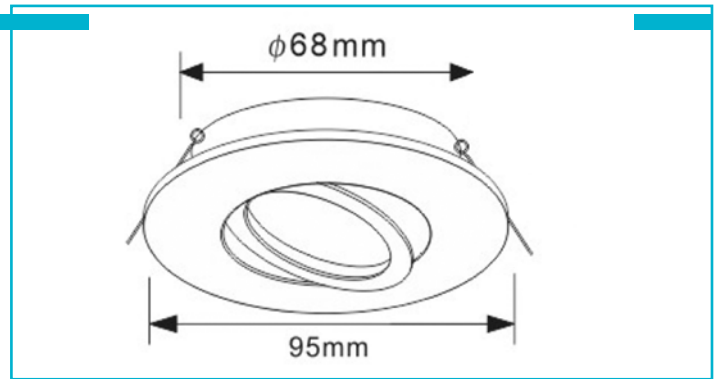

Einbaustrahler
Samsola Max, Round, gebürstet, Silber
**Besonderheiten**

- geeignet für GU10 / GU5.3 Fassungen [separat erhältlich]
- einfache Montage der Leuchtmittel durch Klickverschluss

Gehäusematerial	Aluminium
Gehäusefarbe	Silber
Oberflächenstruktur	Gebürstet
Montageart	Einbaumontage
Montageort	Innen
Montagefläche	Deckenmontage
Dimmbar	Ja
Ansteuerung	Dimmbar über optionales Leuchtmittel
Bewegungsmelder	Nein
Durchmesser einzusetzendes Leuchtmittel max.	50 mm
Ausführung	Ohne Leuchtmittel
Schwenkwinkel	30 Grad
Lichtaustrittsflächen	1
Lichtcharakteristik	Direkt
Lichtrichtung	Unten
Höhe	23 mm
Durchmesser	95 mm
Produktmaß Einbautiefe	100 mm
Ausschnittsmaß Durchmesser	68-80 mm
Artikelgewicht	86 g
Arbeitstemperatur	-25 bis 50 °C
Lagertemperatur	40 bis -25 °C
IP Schutzart	IP 20