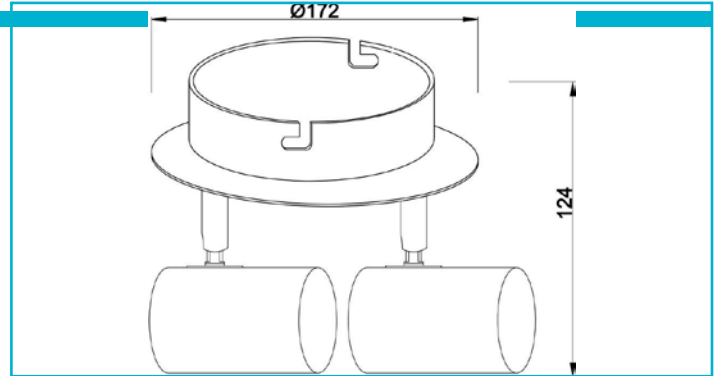

Deckenaufbauleuchte
Indi II, 2x max. 50 W GU10, Silber

Flexibler Spot - Die Deckenaufbauleuchte Indi verfügt über ein silberfarbenes Aluminiumgehäuse in gebürsteter Optik, in dem sich GU10-Leuchtmittel mit max. 50 Watt befinden. Durch die dreh- und schwenkbaren Elemente lässt sich der Spot flexibel ausrichten und als vielseitige Deckenleuchte verwenden.

Besonderheiten

- wechselbares Leuchtmittel (GU10)
- dreh- und schwenkbar
- max. 50 W pro Leuchte

Gehäusematerial	Aluminium
Gehäusefarbe	Silber
Oberflächenstruktur	Gebürstet
Montageart	Aufbaumontage
Montageort	Innen
Montagefläche	Deckenmontage
Schutzklasse	I / Schutzerdung
max. Leistung	2x max. 50 W
Eingangsspannung	220-240 V/AC 50 / 60 Hz
Fassung / Sockel	GU10
Anzahl Sockel	2 STK
Dimmbar	Ja
Ansteuerung	Dimmbar über optionales Leuchtmittel
Bewegungsmelder	Nein
Ausführung	Ohne Leuchtmittel
Schwenkwinkel	90 Grad
Drehwinkel	350 Grad
Lichtaustrittsflächen	2
Lichtcharakteristik	Direkt
Lichtrichtung	Unten
Höhe	124 mm
Durchmesser	172 mm
Sockelhöhe	25 mm
Sockel H x Ø	25 x 135 mm
Sockeldurchmesser	135 mm
Artikelgewicht	500 g
Arbeitstemperatur	-5 bis 40 °C
Lagertemperatur	-10 bis 40 °C
IP Schutzart	IP 20