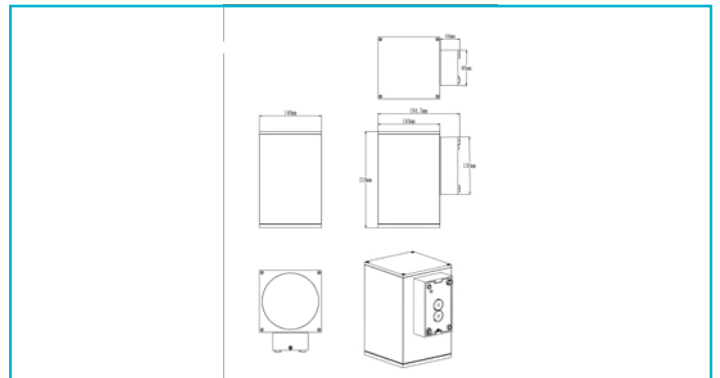

Wandaufbauleuchte

ShoreLine Pro Square, 33 W, DIM, 3000/4000 K, weiß

**Besonderheiten**

- Lichtfarbe in 2 Stufen einstellbar
- Durchgangsverdrahtung möglich
- seewasserbeständig
- trennbare Montageplatte durch Steckverbindung
- angewinkelte Fixierschraube für bessere Montage
- opt. Abstandhalter für Aufputzmontage
- opt. austauschbare Reflektoreinsätze / Reflektoren

Gehäusematerial	Aluminium
Gehäusefarbe	Weiß
Material Lichtaustritt	Glas
Farbe Lichtaustritt	Klar
Oberfläche Lichtaustritt	Klar
Durchgangsverdrahtung möglich	Ja
Montageart	Aufbaumontage
Montageort	Außen
Montagefläche	Wandmontage
Funktionen	Nightsaver, Seewasserbeständig
Schutzklasse	I / Schutzerdung
Leistungsaufnahme	33 W
Leistungsaufnahme Bereitschaftsmodus	0,5 W
Eingangsspannung	220-240 V/AC 50 / 60 Hz
Netzgerät inkl.	Ja
Leitungseinführung Anzahl max.	2 STK
Dimmbar	Ja
Ansteuerung	Phasenanschnittsdimmer, Phasenabschnittsdimmer
Bewegungsmelder	Nein
Spannungsbereich DC	176-250 V/DC
Lichtquelle	LED, Lichtquelle wechselbar TC
Farbtemperatur	3000/4000 K
Farbkonsistenz	4 SDCM
Farbkonsistenz Lichtquelle	3 SDCM
Farbwiedergabe (Ra)	90
Bemessungslichtstrom	3100/3400 lm
Abstrahlwinkel	36 Grad
UGR	16

Lichtaustrittsflächen 1

Lichtcharakteristik	Direkt
Lichtrichtung	Unten
Länge	140 mm
Breite	140 mm
Höhe	218 mm
Sockellänge	44,5 mm
Sockel L x B x H	44,5 x 80 x 130 mm
Sockelbreite	80 mm
Sockelhöhe	130 mm