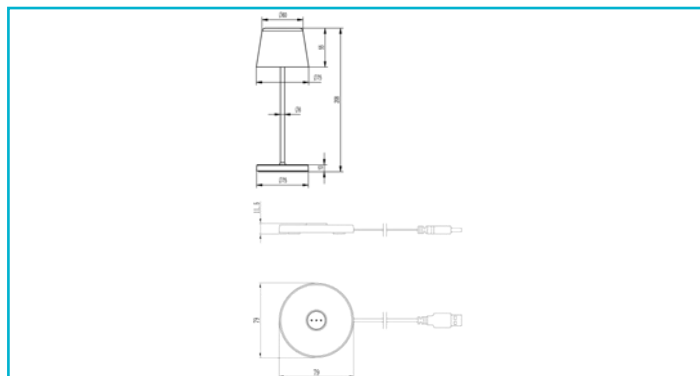

**Akkuleuchte
Set Canis Mini Blau + Ladesockel**

Entdecken Sie unsere tragbaren LED-Akkuleuchten der Canis Serie. Mit 2,3 W Leistung und 110 lm Helligkeit bieten unsere Leuchten eine besonders weite und angenehme Lichtverteilung. Dank der stufenlosen Dimmfunktion über den praktischen Touchsensor können Sie die Beleuchtung nach Ihren Wünschen anpassen. Wählen Sie aus 2 Lichtfarbstufen, um die perfekte Atmosphäre zu schaffen. Und das Beste? Eine Akkuladung reicht für mehr als acht Stunden Leuchtdauer. Mit der optionalen Ladestation können Sie bis zu fünfzehn Leuchten gleichzeitig aufladen und haben immer genügend Lichtquellen zur Verfügung. Wählen Sie aus acht verschiedenen Farben, darunter auch trendige Pastelltöne,

Gehäusematerial	Aluminium
Gehäusefarbe	Blau
Oberflächenstruktur	Matt
Material Lichtaustritt	Polycarbonat - PC
Oberfläche Lichtaustritt	Klar
Montageort	Innen, Außen
Funktionen	Nightsaver
Schutzklasse	III / Schutzkleinspannung
Leistungsaufnahme	2,3 W
Eingangsspannung	3,7 V/DC
Dimmbar	Ja
Ansteuerung	Touch-Sensor
Bewegungsmelder	Nein
Akku/Batterie betrieben	Ja
Akku/Batterie enthalten	Ja
Akku-/Batterieanzahl	1 STK
Akku-/Batterietyp	3,7 V Lithium-Ionen Akku (903050)
Akku-/Batteriekapazität	3000 mAh
Akku-/Batteriespannung	3,7 V
Akkuladezeit	4,5 h
Akkulaufzeit	8 h

Lichtrichtung	Unten
Höhe	208 mm
Durchmesser	76 mm
Artikelgewicht	437 g
Arbeitstemperatur	-20 bis 40 °C
Lagertemperatur	-20 bis 50 °C
IP Schutzart	IP 65
IK Schutzklasse	IK04
Lebensdauer L70 / B50	20000 h
Energieverbrauch	3 kWh/1000h

Lichtquelle	LED, Lichtquelle wechselbar TC
Lichtfarbe	Warmweiß (WW)
Farbtemperatur	2200/3000 K
Farbwiedergabe (Ra)	80
Bemessungslichtstrom	110 lm
Lichtausbeute	47,8 lm/W
Abstrahlwinkel	100 Grad

Lichtaustrittsflächen	1
Lichtcharakteristik	Direkt