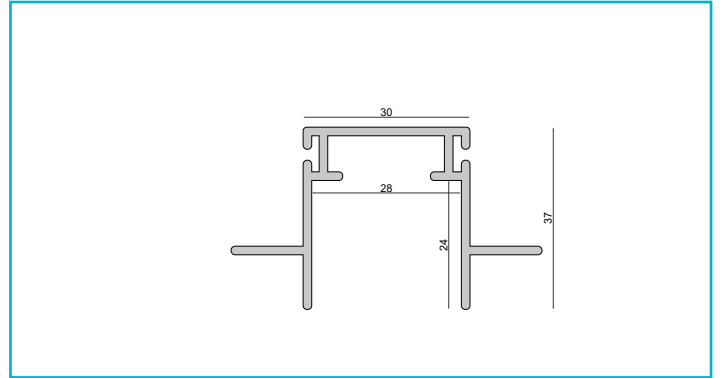

**Profil**  
**Combo Einbau Montageprofil mit Flügel, 13mm, 2m nicht eloxiert**

Das patentierte DEKO LIGHT COMBO PROFILSYSTEM ist eine neue, montagefreundliche Profil-in-Profil-Lösung für den Einbau von Lichtlinien in Fassaden, Gärten, Wohnräumen und vielem mehr.

Das Montageprofil COMBO EINBAU mit Flügeln eignet sich für die Vorbereitung von Lichtlinien in Trockenbau, verputztem Mauerwerk, Vollwärmeschutz, Holz, Faserplatten und vielem mehr. Die Montageprofile können bauseits sauber eingearbeitet werden, die vorbereiteten LED-Lichtlinien werden anschließend eingeklipst. Für den direkten

<b>Gehäusematerial</b>	Aluminium
<b>Gehäusefarbe</b>	Aluminium
<b>Länge</b>	2000 mm
<b>Breite</b>	66 mm
<b>Höhe</b>	36 mm

**Zubehör .**

- 988180**  Combo Putzleiste - Bündig, Styropor 24x29x1000, weiß, EPS, Weiß
- 988179**  Combo Putzleiste - Putzkante, Styropor 40x29x1000, weiß, EPS, Weiß
- 970814**  Combo Anschlussprofil für Spachtelarbeiten Aluminium natur, 2 m, Aluminium, Aluminium
- 970818**  Combo Anschlussprofil für Spachtelarbeiten weiß, 2 m, Aluminium, Weiß
- 970816**  Combo Anschlussprofil für Spachtelarbeiten schwarz, 2 m, Aluminium, Schwarz
- 988174**  Combo Verbinder und Absturzsicherung, Stahl, Edelstahl
- 988177**  Combo Verbinder Set 2 Stk. 0/0, aluminium natur, Stahl, Edelstahl
- 988178**  Combo Verbinder Set 2 Stk. 0/90, aluminium natur, Stahl, Edelstahl
- 988175**  Combo Verbinder Set 2 Stk. 90/0, aluminium natur, Stahl, Edelstahl
- 988137**  Combo Einbau/Fassade/Dämmung 2 St. Endkappe Montageprofil ohne Steg, weiß, ABS, Weiß
- 988136**  Combo Einbau/Fassade/Dämmung 2 St. Endkappe Montageprofil ohne Steg, schwarz, ABS, Schwarz