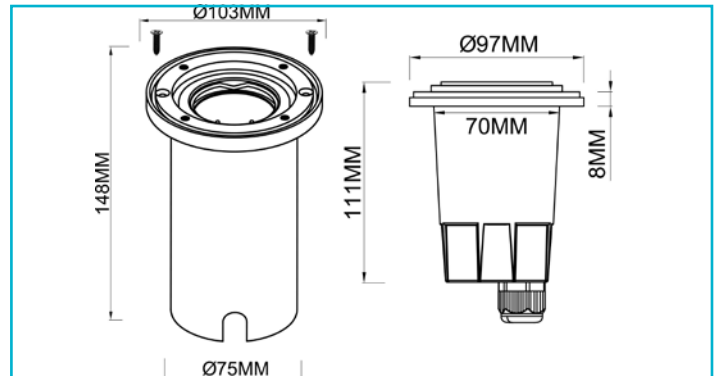

**Bodeneinbauleuchte**  
**Aton Square Set, 1x max. 7 W GU10, Schwarz**

IP67

Simple and good - with its robust construction, the ATON series provides an elegant floor light fixture at a low price. The interchangeable light sources allow for an individual lighting solution with a wide range of options.

<b>Gehäusematerial</b>	Edelstahl, Aluminium
<b>Gehäusefarbe</b>	Silber
<b>Montageart</b>	Einbaumontage
<b>Montageort</b>	Außen
<b>Montagefläche</b>	Bodenmontage
<b>Funktionen</b>	Begehbar - 5 kN
<b>Schutzklasse</b>	II / Schutzisolierung
<b>max. Leistung</b>	1x max. 7 W
<b>Eingangsspannung</b>	220-240 V/AC 50 / 60 Hz
<b>Fassung / Sockel</b>	GU10
<b>Anzahl Sockel</b>	1 STK
<b>Dimmbar</b>	Ja
<b>Ansteuerung</b>	Dimmbar über optionales Leuchtmittel
<b>Bewegungsmelder</b>	Nein
<b>Ausführung</b>	Ohne Leuchtmittel
<b>Lichtaustrittsflächen</b>	1
<b>Lichtcharakteristik</b>	Direkt
<b>Lichtrichtung</b>	Oben
<b>Länge</b>	97 mm
<b>Breite</b>	97 mm
<b>Höhe</b>	111 mm
<b>Produktmaß Einbautiefe</b>	148 mm
<b>Ausschnittsmaß Durchmesser</b>	70 mm
<b>Artikelgewicht</b>	657 g
<b>Lagertemperatur</b>	-10 bis 50 °C
<b>IP Schutzart</b>	IP 67
<b>Belastung Kraft max.</b>	5 kN