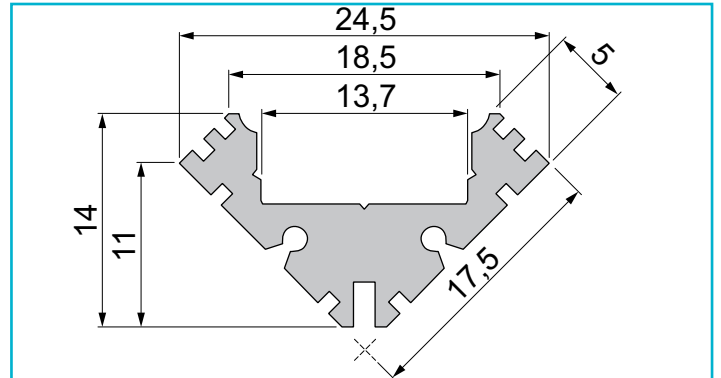

**Profil**  
**Eck-Profil EV-04-12, 2m, Silber**

**Besonderheiten**

- für LED-Stripes bis 13,3 mm Breite

<b>Gehäusematerial</b>	Aluminium
<b>Gehäusefarbe</b>	Silber
<b>Oberflächenstruktur</b>	Matt, Eloxiert
<b>Montageort</b>	Innen, Außen

**Wärmeleitfähigkeit** 900 J/(kg\*K)

<b>Länge</b>	2000 mm
<b>Breite</b>	24,47 mm
<b>Höhe</b>	14,21 mm
<b>Artikelgewicht</b>	500 g

**Zubehör .**

- 978341** Endkappe P-EV-04-12 Set 2 Stk, Grau, Kunststoff, Grau
- 983020** Abdeckung P-01-12, 1m, klar, PMMA, Transparent 95% Transmission, 1000 mm
- 983021** Abdeckung P-01-12, 2m, klar, PMMA, Transparent 95% Transmission, 2000 mm
- 983022** Abdeckung P-01-12, 1m, matt, PMMA, Teiltransparent 75% Transmission, 1000 mm
- 983023** Abdeckung P-01-12, 2m, matt, PMMA, Teiltransparent 75% Transmission, 2000 mm
- 983024** Abdeckung P-01-12, 1m, milchig, PMMA, Satiniert 40% Transmission, 1000 mm
- 983025** Abdeckung P-01-12, 2m, milchig, PMMA, Satiniert 40% Transmission, 2000 mm
- 983520** Abdeckung F-01-12, 1m, klar, PMMA, Transparent 95% Transmission, 1000 mm
- 983521** Abdeckung F-01-12, 2m, klar, PMMA, Transparent 95% Transmission, 2000 mm
- 983522** Abdeckung F-01-12, 1m, matt, PMMA, Teiltransparent 75% Transmission, 1000 mm
- 983523** Abdeckung F-01-12, 2m, matt, PMMA, Teiltransparent 75% Transmission, 2000 mm
- 983524** Abdeckung F-01-12, 1m, milchig, PMMA, Satiniert 40% Transmission, 1000 mm