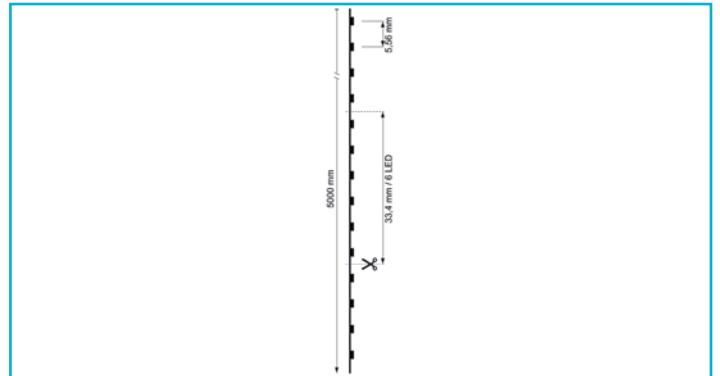

LED Stripe
Standard, SMD, 24V-11W, 3000K, 5m, Silikon
**Besonderheiten**

- inkl. Montagematerial
- leistungsstarkes Klebeband 3M 9448A

Gehäusematerial	Kupfer	LED Abstand	5,5 mm
Gehäusefarbe	Weiß	Biegeradius min.	50 mm
Montageort	Innen, Außen	zu betreibende Gesamtlänge max.	5 m
Schutzklasse	III / Schutzkleinspannung	Länge	5000 mm
Betriebsart	Spannungskonstant	Breite	11,5 mm
Leistungsaufnahme 1m	11 W	Höhe	5,5 mm
Leistungsaufnahme Bereitschaftsmodus	0,5 W	Breite Schlauch	11,5 mm
Eingangsspannung	24 V/DC	Höhe Schlauch	5,5 mm
Netzgerät inkl.	Nein	Länge Endkappe	10 mm
Anschlussleitung Primär	Ja	Breite Endkappe	12,5 mm
Leitungsende Primär	Mit freien Litzen-/ Leitungsenden	Höhe Endkappe	6,5 mm
Leitungslänge Primär	1 m	Artikelgewicht	349 g
Anschlussleitung Sekundär	Ja	Arbeitstemperatur	-15 bis 50 °C
Leitungsende Sekundär	Offene Kabel	Lagertemperatur	-10 bis 60 °C
Leitungslänge Sekundär	1 m	IP Schutzart	IP 67
Dimmbar	Ja	IP Ausführung	Silikonschlauch
Ansteuerung	Dimmbar über optionalen Controller	Lebensdauer L70 / B50	30000 h
Anzahl Kanäle	1	Schaltzyklen	100000
Lichtquelle	LED, Lichtquelle nicht wechselbar	Energieverbrauch	11 kWh/1000h
Lichtfarbe	Warmweiß (WW)	EEI	F
Farbtemperatur	3000 K		
Farbkonsistenz	6 SDCM		
Farbkonsistenz Lichtquelle	6 SDCM		
Farbwiedergabe (Ra)	90		
Abstrahlwinkel	120 Grad		
Lichtstrom 1m	930 lm		
Lichtausbeute 1m	84,55 lm/W		
LED/Meter	36		
Segment Länge	33,3 mm		
Segment LED Anzahl	6		