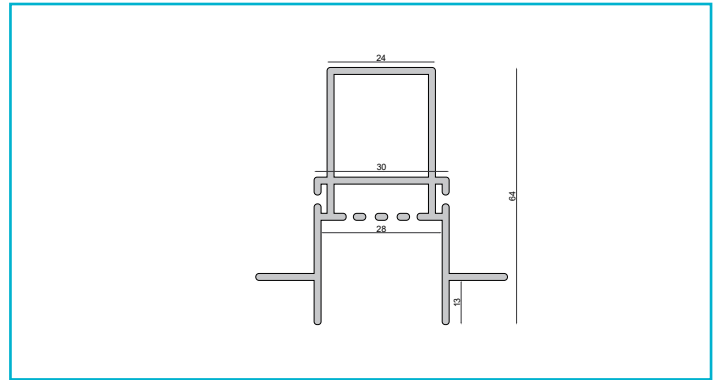

Profil
Combo Einbau Trafoprofil mit Flügel, 13mm, 2m schwarz

Gehäusematerial	Aluminium
Gehäusefarbe	Schwarz
Montageort	Innen, Außen

Länge	2000 mm
Breite	66 mm
Höhe	63 mm

Zubehör -

- 988180**  Combo Putzleiste - Bündig, Styropor 24x29x1000, weiß, EPS, Weiß
- 988179**  Combo Putzleiste - Putzkante, Styropor 40x29x1000, weiß, EPS, Weiß
- 970814**  Combo Anschlussprofil für Spachtelarbeiten Aluminium natur, 2 m, Aluminium, Aluminium
- 970818**  Combo Anschlussprofil für Spachtelarbeiten weiß, 2 m, Aluminium, Weiß
- 970816**  Combo Anschlussprofil für Spachtelarbeiten schwarz, 2 m, Aluminium, Schwarz
- 988174**  Combo Verbinder und Absturzsicherung, Stahl, Edelstahl
- 988177**  Combo Verbinder Set 2 Stk. 0/0, aluminium natur, Stahl, Edelstahl
- 988178**  Combo Verbinder Set 2 Stk. 0/90, aluminium natur, Stahl, Edelstahl
- 988175**  Combo Verbinder Set 2 Stk. 90/0, aluminium natur, Stahl, Edelstahl
- 988141**  Combo Einbau/Fassade/Dämmung 2 St. Endkappe Trafoprofil, weiß, ABS, Weiß

Zubehör -

- 988138**  Combo Einbau/Fassade/Dämmung 2 St. Endkappe Verbindung Montageprofil - Trafoprofil, schwarz, ABS, Schwarz
- 988140**  Combo Einbau/Fassade/Dämmung 2 St. Endkappe Trafoprofil, schwarz, ABS, Weiß
- 988139**  Combo Einbau/Fassade/Dämmung 2 St. Endkappe Verbindung Montageprofil - Trafoprofil, weiß, ABS, Schwarz