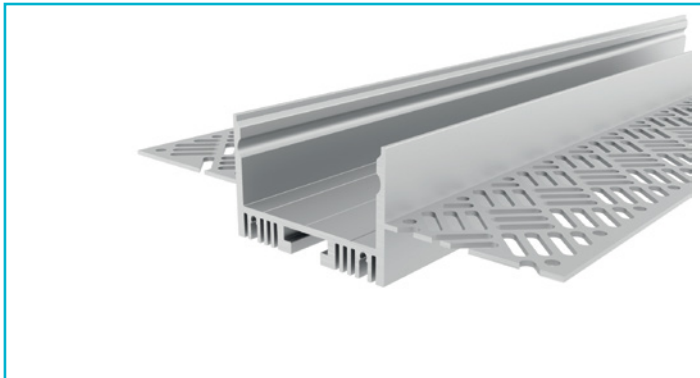

**Profil**  
**Trockenbau-Profil, Wand-Decke EU-01-36, 3m, Silber**
**Besonderheiten**

- für LED-Stripes bis 36 mm Breite

<b>Gehäusematerial</b>	Aluminium
<b>Gehäusefarbe</b>	Silber
<b>Oberflächenstruktur</b>	Naturbelassen

**Wärmeleitfähigkeit** 900 J/(kg\*K)

<b>Länge</b>	3000 mm
<b>Breite</b>	110 mm
<b>Höhe</b>	26,5 mm
<b>Artikelgewicht</b>	1900 g

**Zubehör •**

<b>978175</b>	 Endkappe P-EU-01-36 Set 2 Stk, Grau, Aluminium, Grau
<b>985601</b>	 Abdeckung P-01-36, 3m, milchig, PMMA, Satiniert 40% TransmissionWeiß, 3000 mm
<b>987020</b>	 Universal Nutenstein / Längsverbinder Set 2 Stk, Aluminium, Silber
<b>985605</b>	 Abdeckung Dummy, Kunststoff, Rot, 3000 mm