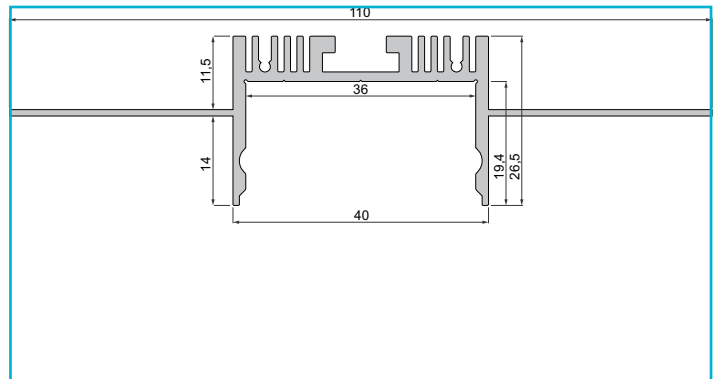

**Profil**  
**Trockenbau-Profil, Wand-Decke EU-01-36, 3m, Silber**
**Besonderheiten**

- für LED-Stripes bis 36 mm Breite

<b>Gehäusematerial</b>	Aluminium
<b>Gehäusefarbe</b>	Silber
<b>Oberflächenstruktur</b>	Naturbelassen

**Wärmeleitfähigkeit** 900 J/(kg\*K)

<b>Länge</b>	3000 mm
<b>Breite</b>	110 mm
<b>Höhe</b>	26,5 mm
<b>Artikelgewicht</b>	1900 g

**Zubehör •**

<b>978175</b>	 Endkappe P-EU-01-36 Set 2 Stk, Grau, Aluminium, Grau
<b>985601</b>	 Abdeckung P-01-36, 3m, milchig, PMMA, Satiniert 40% TransmissionWeiß, 3000 mm
<b>987020</b>	 Universal Nutenstein / Längsverbinder Set 2 Stk, Aluminium, Silber
<b>985605</b>	 Abdeckung Dummy, Kunststoff, Rot, 3000 mm