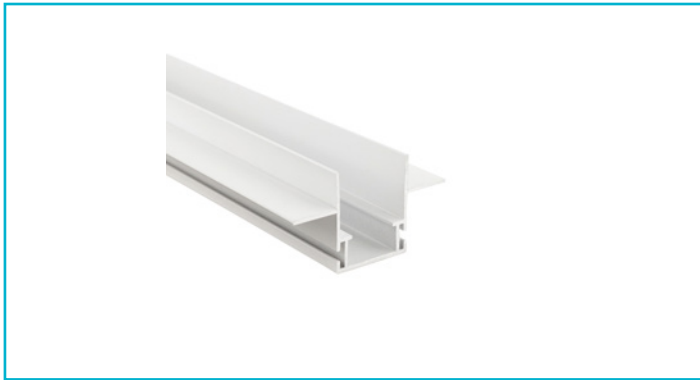

Profil
Combo Einbau Montageprofil mit Flügel, 13mm, 3m weiß

Das patentierte DEKO LIGHT COMBO PROFILSYSTEM ist eine neue, montagefreundliche Profil-in-Profil-Lösung für den Einbau von Lichtlinien in Fassaden, Gärten, Wohnräumen und vielem mehr.

Das Montageprofil COMBO EINBAU mit Flügeln eignet sich für die Vorbereitung von Lichtlinien in Trockenbau, verputztem Mauerwerk, Vollwärmeschutz, Holz, Faserplatten und vielem mehr. Die Montageprofile können bauseits sauber eingearbeitet werden, die vorbereiteten LED-Lichtlinien werden anschließend eingeklipst. Für den direkten

Gehäusematerial	Aluminium
Gehäusefarbe	Weiß
Länge	3000 mm
Breite	66 mm
Höhe	36 mm

Zubehör .

- 988180**  Combo Putzleiste - Bündig, Styropor 24x29x1000, weiß, EPS, Weiß
- 988179**  Combo Putzleiste - Putzkante, Styropor 40x29x1000, weiß, EPS, Weiß
- 970814**  Combo Anschlussprofil für Spachtelarbeiten Aluminium natur, 2 m, Aluminium, Aluminium
- 970818**  Combo Anschlussprofil für Spachtelarbeiten weiß, 2 m, Aluminium, Weiß
- 970816**  Combo Anschlussprofil für Spachtelarbeiten schwarz, 2 m, Aluminium, Schwarz
- 988174**  Combo Verbinder und Absturzsicherung, Stahl, Edelstahl
- 988177**  Combo Verbinder Set 2 Stk. 0/0, aluminium natur, Stahl, Edelstahl
- 988178**  Combo Verbinder Set 2 Stk. 0/90, aluminium natur, Stahl, Edelstahl
- 988175**  Combo Verbinder Set 2 Stk. 90/0, aluminium natur, Stahl, Edelstahl
- 988137**  Combo Einbau/Fassade/Dämmung 2 St. Endkappe Montageprofil ohne Steg, weiß, ABS, Weiß
- 988136**  Combo Einbau/Fassade/Dämmung 2 St. Endkappe Montageprofil ohne Steg, schwarz, ABS, Schwarz