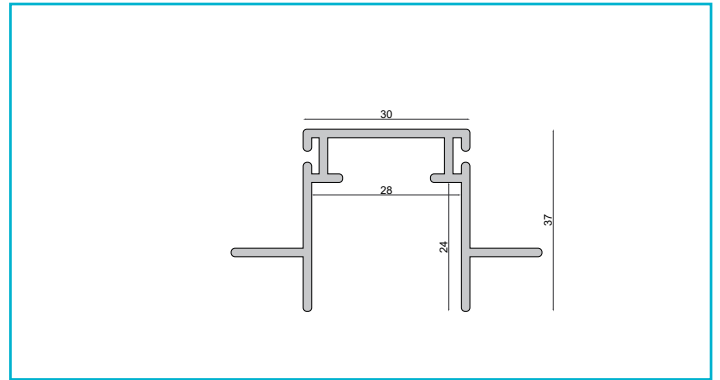

Profil
Combo Einbau Montageprofil mit Flügel, 13mm, 3m weiß

Das patentierte DEKO LIGHT COMBO PROFILSYSTEM ist eine neue, montagefreundliche Profil-in-Profil-Lösung für den Einbau von Lichtlinien in Fassaden, Gärten, Wohnräumen und vielem mehr.

Das Montageprofil COMBO EINBAU mit Flügeln eignet sich für die Vorbereitung von Lichtlinien in Trockenbau, verputztem Mauerwerk, Vollwärmeschutz, Holz, Faserplatten und vielem mehr. Die Montageprofile können bauseits sauber eingearbeitet werden, die vorbereiteten LED-Lichtlinien werden anschließend eingeklipst. Für den direkten

Gehäusematerial	Aluminium
Gehäusefarbe	Weiß
Länge	3000 mm
Breite	66 mm
Höhe	36 mm

Zubehör .

- 988180**  Combo Putzleiste - Bündig, Styropor 24x29x1000, weiß, EPS, Weiß
- 988179**  Combo Putzleiste - Putzkante, Styropor 40x29x1000, weiß, EPS, Weiß
- 970814**  Combo Anschlussprofil für Spachtelarbeiten Aluminium natur, 2 m, Aluminium, Aluminium
- 970818**  Combo Anschlussprofil für Spachtelarbeiten weiß, 2 m, Aluminium, Weiß
- 970816**  Combo Anschlussprofil für Spachtelarbeiten schwarz, 2 m, Aluminium, Schwarz
- 988174**  Combo Verbinder und Absturzsicherung, Stahl, Edelstahl
- 988177**  Combo Verbinder Set 2 Stk. 0/0, aluminium natur, Stahl, Edelstahl
- 988178**  Combo Verbinder Set 2 Stk. 0/90, aluminium natur, Stahl, Edelstahl
- 988175**  Combo Verbinder Set 2 Stk. 90/0, aluminium natur, Stahl, Edelstahl
- 988137**  Combo Einbau/Fassade/Dämmung 2 St. Endkappe Montageprofil ohne Steg, weiß, ABS, Weiß
- 988136**  Combo Einbau/Fassade/Dämmung 2 St. Endkappe Montageprofil ohne Steg, schwarz, ABS, Schwarz