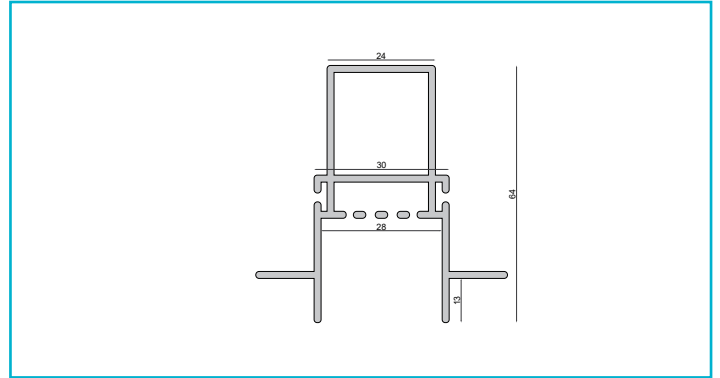

**Profil**  
**Combo Einbau Trafoprofil mit Flügel, 13mm, 3m schwarz**

<b>Gehäusematerial</b>	Aluminium
<b>Gehäusefarbe</b>	Schwarz
<b>Montageort</b>	Innen, Außen

<b>Länge</b>	3000 mm
<b>Breite</b>	66 mm
<b>Höhe</b>	63 mm

**Zubehör -**

- 988180**  Combo Putzleiste - Bündig, Styropor 24x29x1000, weiß, EPS, Weiß
- 988179**  Combo Putzleiste - Putzkante, Styropor 40x29x1000, weiß, EPS, Weiß
- 970814**  Combo Anschlussprofil für Spachtelarbeiten Aluminium natur, 2 m, Aluminium, Aluminium
- 970818**  Combo Anschlussprofil für Spachtelarbeiten weiß, 2 m, Aluminium, Weiß
- 970816**  Combo Anschlussprofil für Spachtelarbeiten schwarz, 2 m, Aluminium, Schwarz
- 988174**  Combo Verbinder und Absturzsicherung, Stahl, Edelstahl
- 988177**  Combo Verbinder Set 2 Stk. 0/0, aluminium natur, Stahl, Edelstahl
- 988178**  Combo Verbinder Set 2 Stk. 0/90, aluminium natur, Stahl, Edelstahl
- 988175**  Combo Verbinder Set 2 Stk. 90/0, aluminium natur, Stahl, Edelstahl
- 988141**  Combo Einbau/Fassade/Dämmung 2 St. Endkappe Trafoprofil, weiß, ABS, Weiß

**Zubehör -**

- 988138**  Combo Einbau/Fassade/Dämmung 2 St. Endkappe Verbindung Montageprofil - Trafoprofil, schwarz, ABS, Schwarz
- 988140**  Combo Einbau/Fassade/Dämmung 2 St. Endkappe Trafoprofil, schwarz, ABS, Weiß
- 988139**  Combo Einbau/Fassade/Dämmung 2 St. Endkappe Verbindung Montageprofil - Trafoprofil, weiß, ABS, Schwarz