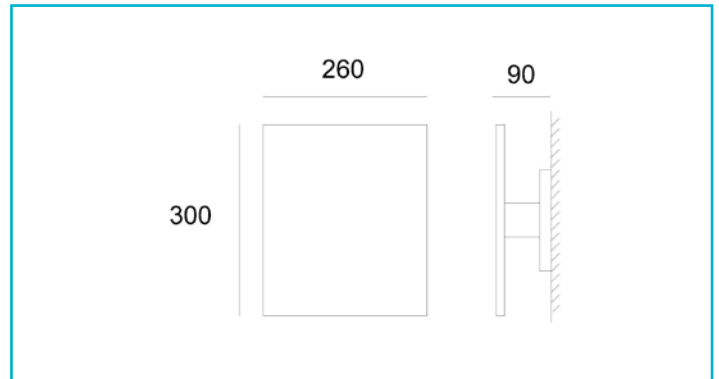

Wandaufbauleuchte
Relono, 2x max. 40 W E14, Weiß
**Besonderheiten**

- wechselbares Leuchtmittel (E14)
- überstreichbar

Gehäusematerial	Gips
Gehäusefarbe	Weiß
Oberflächenstruktur	Überstreichbar
Schutzklasse	I / Schutzerdung
max. Leistung	2x max. 40 W
Eingangsspannung	220-240 V/AC 50 / 60 Hz
Fassung / Sockel	E14
Anzahl Sockel	2 STK
Dimmbar	Ja
Ansteuerung	Dimmbar über optionales Leuchtmittel
Bewegungsmelder	Nein
Ausführung	Ohne Leuchtmittel
Lichtaustrittsflächen	1
Lichtcharakteristik	Indirekt
Lichtrichtung	Hinten
Länge	260 mm
Breite	90 mm
Höhe	300 mm
Sockellänge	90 mm
Sockelbreite	45 mm
Artikelgewicht	2142 g
Arbeitstemperatur	-5 bis 40 °C
IP Schutzart	IP 20