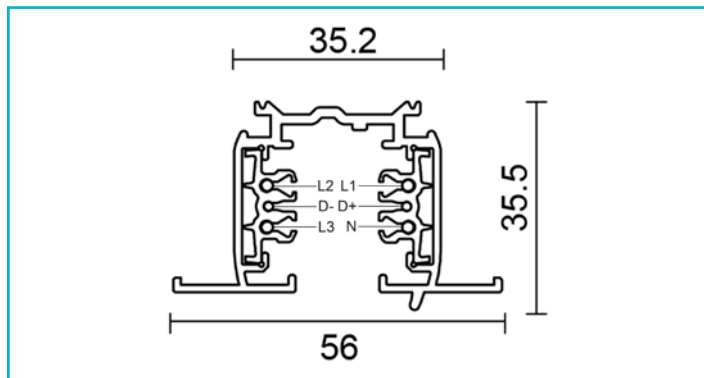

**3-Phasen Schienensystem**  
**D Line DALI Einbaustromschiene mit Flügel 1m, weiß**

**Besonderheiten**

- steuerbar mit DALI
- bis zu 3 Phasen [3x 16A] einspeisbar
- bei Eigenkonfektionierung Rückschneidewerkzeug notwendig
- viele verschiedene Befestigungsmöglichkeiten

<b>Gehäusematerial</b>	Aluminium
<b>Gehäusefarbe</b>	Weiß
<b>Montageart</b>	Aufbaumontage
<b>Montageort</b>	Innen
<b>Montagefläche</b>	Deckenmontage
<b>Schutzklasse</b>	I / Schutzerdung
<b>Eingangsspannung</b>	220-440 V/AC 50 / 60 Hz
<b>Ausgangsstrom</b>	16 A
<b>Dimmbar</b>	Ja
<b>Ansteuerung</b>	DALI 1 / DT6, DALI 1 / DT8, DALI 2 / DT6, DALI 2 / DT8

<b>Belastung</b>	25 kg
<b>Gewicht max.</b>	
<b>IP Schutzart</b>	IP 20

<b>Länge</b>	1000 mm
<b>Breite</b>	56 mm
<b>Höhe</b>	35,5 mm
<b>Artikelgewicht</b>	959 g

**Zubehör •**

- 710018** D Line/Dali mechanischer Verbinder, Kunststoff, Verkehrsweiß RAL 9016 || Weiß
- 710024** D Line/Dali Steckdosenadapter, Kunststoff, Verkehrsweiß RAL 9016 || Weiß
- 710054** D Line/Dali Montageadapter für Zusatzkomp. max. 10kg, M6, Metall  
Kunststoff, Verkehrsweiß RAL 9016 || Weiß
- 710060** D Line/Dali Schilderhaken, Kunststoff  
Stahl, Verkehrsweiß RAL 9016 || Weiß
- 710077** D Line/Dali Abdeckblende Einbaustromschiene, Weiß, Kunststoff, Verkehrsweiß RAL 9016 || Weiß