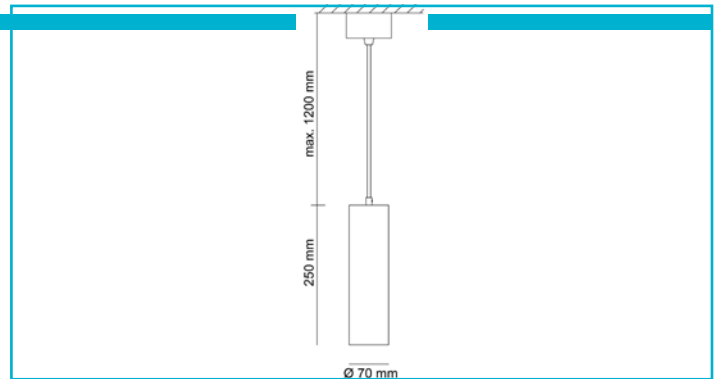

Pendelleuchte
Barro II, 1x max. 35 W GU10, Weiß

Besonderheiten

- max. Abhängung 1.200 mm
- wechselbares Leuchtmittel (GU10)
- Gehäuse aus Gips (überschreichbar)

Gehäusematerial	Gips
Gehäusefarbe	Weiß
Oberflächenstruktur	Matt
Montageart	Aufbaumontage
Montageort	Innen
Montagefläche	Deckenmontage
Schutzklasse	I / Schutzerdung
max. Leistung	1x max. 35 W
Eingangsspannung	220-240 V/AC 50 / 60 Hz
Fassung / Sockel	GU10
Anzahl Sockel	1 STK
Dimmbar	Ja
Ansteuerung	Dimmbar über optionales Leuchtmittel
Bewegungsmelder	Nein
Ausführung	Ohne Leuchtmittel
Lichtaustrittsflächen	1
Lichtcharakteristik	Direkt
Lichtrichtung	Unten
Höhe	250 mm
Durchmesser	70 mm
Sockelhöhe	31 mm
Sockel H x Ø	31 x 70 mm
Sockeldurchmesser	70 mm
Artikelgewicht	1698 g
Arbeitstemperatur	-5 bis 40 °C
IP Schutzart	IP 20