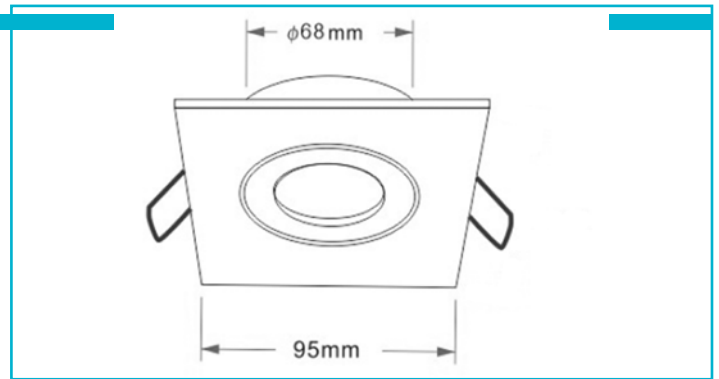

Einbaustrahler
Samsola Max, Square, gebürstet, Silber
**Besonderheiten**

- geeignet für GU10 / GU5.3 Fassungen [separat erhältlich]
- einfache Montage der Leuchtmittel durch Klickverschluss

Gehäusematerial	Aluminium
Gehäusefarbe	Silber
Oberflächenstruktur	Gebürstet
Montageart	Einbaumontage
Montageort	Innen
Montagefläche	Deckenmontage
Dimmbar	Ja
Ansteuerung	Dimmbar über optionales Leuchtmittel
Bewegungsmelder	Nein
Durchmesser einzusetzendes Leuchtmittel max.	50 mm
Ausführung	Ohne Leuchtmittel
Schwenkwinkel	30 Grad
Lichtaustrittsflächen	1
Lichtcharakteristik	Direkt
Lichtrichtung	Unten
Länge	95 mm
Breite	95 mm
Höhe	23 mm
Produktmaß Einbautiefe	100 mm
Ausschnittsmaß Durchmesser	68-80 mm
Artikelgewicht	102 g
Arbeitstemperatur	-25 bis 50 °C
Lagertemperatur	40 bis -25 °C
IP Schutzart	IP 20