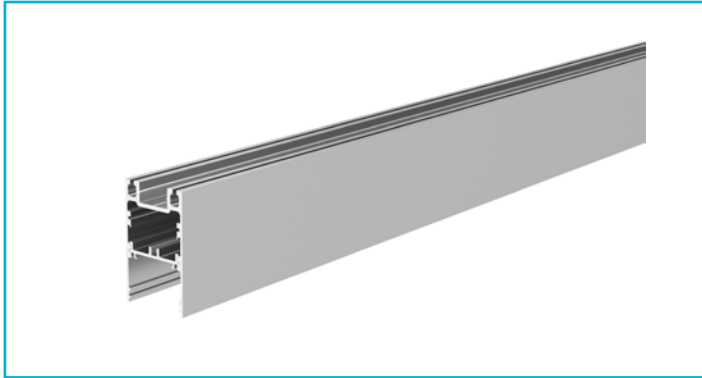

Profil
PLANO ES, 62 x 38mm, alu eloxiert mit LED-Träger, 2,5m
**Besonderheiten**

- universell einsetzbares Leuchtenprofil
- Uplight für LED-Stripes bis 15 mm Breite
- Downlight für LED-Stripes bis 22 mm Breite
- inkl. LED-Träger

Gehäusematerial	Aluminium
Gehäusefarbe	Aluminium
Oberflächenstruktur	Eloxiert
Länge	2500 mm
Breite	38 mm
Höhe	62 mm
Artikelgewicht	2935 g

Zubehör .

862126		LONG-FLAT, CV, LT-100-24, Kunststoff, Schwarz
988204		Plano ES Eckverbinder, Metall
862173		LONG-FLAT, CV, LT-150-24, Kunststoff, Schwarz
988206		Plano Wandhalter, aluminium, Metall
988095		PLANO ES u. MS - Seilabhängungsset, paarweise, Metall

Zubehör .

988087		PLANO ES & BSH & MS Uplight Abdeckung flach opal, 2,5m, PMMA, Opal, 2500 mm
840192		Power, SMD, 24V-20W, 2700K, 5m, Kupfer, Weiß
988089		PLANO ES & BSH Abdeckung hoch opal, 2,5m, PMMA, Opal, 2500 mm
840193		Power, SMD, 24V-20W, 3000K, 5m, Kupfer, Weiß
988091		PLANO ES & BSH & MS Uplight Abdeckung flach Mikroprisma, 2,5m, PMMA, Mikroprismatisch, 2500 mm
840194		Power, SMD, 24V-20W, 4000K, 5m, Kupfer, Weiß
988111		Plano ES Abdeckung indirekt opal, 2m, PMMA, Opal, 2000 mm
988112		Plano ES Abdeckung indirekt opal, 2,5m, PMMA, Opal, 2500 mm
988207		Plano ES & MS Uplight Blindabdeckung, alu eloxiert, Aluminium, Aluminium, 2000 mm
862124		LONG-FLAT, CV, LT-45-24, Kunststoff, Schwarz
988092		PLANO ES Endkappe Aufbau alu eloxiert, Aluminium, Aluminium
862094		LONG-FLAT, CV, LT-60-24, Kunststoff, Weiß
988114		PLANO ES Endkappe hoch Aufbau schwarz, Aluminium, Schwarz
988201		Plano ES Längsverbinder, Metall