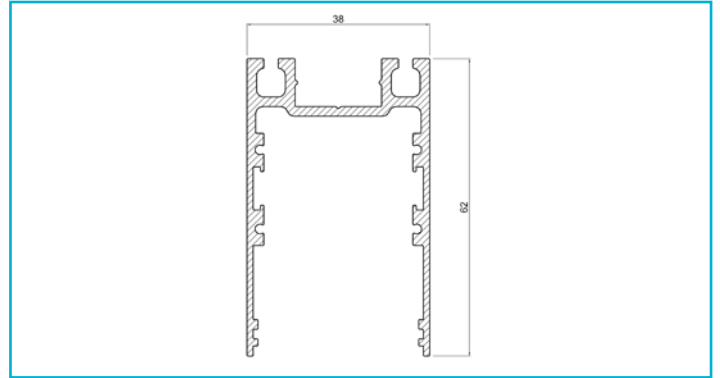

Profil
PLANO ES, 62 x 38mm, alu eloxiert mit LED-Träger, 2,5m
**Besonderheiten**

- universell einsetzbares Leuchtenprofil
- Uplight für LED-Stripes bis 15 mm Breite
- Downlight für LED-Stripes bis 22 mm Breite
- inkl. LED-Träger

Gehäusematerial	Aluminium
Gehäusefarbe	Aluminium
Oberflächenstruktur	Eloxiert
Länge	2500 mm
Breite	38 mm
Höhe	62 mm
Artikelgewicht	2935 g

Zubehör .

862126		LONG-FLAT, CV, LT-100-24, Kunststoff, Schwarz
988204		Plano ES Eckverbinder, Metall
862173		LONG-FLAT, CV, LT-150-24, Kunststoff, Schwarz
988206		Plano Wandhalter, aluminium, Metall
988095		PLANO ES u. MS - Seilabhängungsset, paarweise, Metall

Zubehör .

988087		PLANO ES & BSH & MS Uplight Abdeckung flach opal, 2,5m, PMMA, Opal, 2500 mm
840192		Power, SMD, 24V-20W, 2700K, 5m, Kupfer, Weiß
988089		PLANO ES & BSH Abdeckung hoch opal, 2,5m, PMMA, Opal, 2500 mm
840193		Power, SMD, 24V-20W, 3000K, 5m, Kupfer, Weiß
988091		PLANO ES & BSH & MS Uplight Abdeckung flach Mikroprisma, 2,5m, PMMA, Mikroprismatisch, 2500 mm
840194		Power, SMD, 24V-20W, 4000K, 5m, Kupfer, Weiß
988111		Plano ES Abdeckung indirekt opal, 2m, PMMA, Opal, 2000 mm
988112		Plano ES Abdeckung indirekt opal, 2,5m, PMMA, Opal, 2500 mm
988207		Plano ES & MS Uplight Blindabdeckung, alu eloxiert, Aluminium, Aluminium, 2000 mm
862124		LONG-FLAT, CV, LT-45-24, Kunststoff, Schwarz
988092		PLANO ES Endkappe Aufbau alu eloxiert, Aluminium, Aluminium
862094		LONG-FLAT, CV, LT-60-24, Kunststoff, Weiß
988114		PLANO ES Endkappe hoch Aufbau schwarz, Aluminium, Schwarz
988201		Plano ES Längsverbinder, Metall