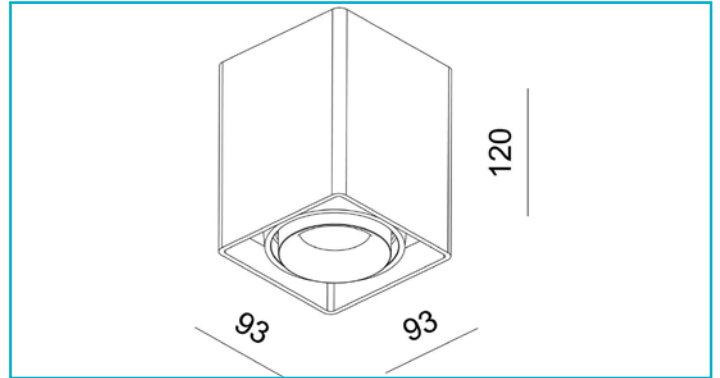

Deckenaufbauleuchte
Mona I, 1x max. 50 W GU10, Weiß

Besonderheiten

- wechselbares Leuchtmittel
- dreh- und schwenkbar

Gehäusematerial	Aluminium
Gehäusefarbe	Weiß
Schutzklasse	I / Schutzerdung
max. Leistung	1x max. 50 W
Eingangsspannung	220-240 V/AC 50 / 60 Hz
Fassung / Sockel	GU10
Anzahl Sockel	1 STK
Dimmbar	Ja
Ansteuerung	Dimmbar über optionales Leuchtmittel
Bewegungsmelder	Nein
Ausführung	Ohne Leuchtmittel
Schwenkwinkel	45 Grad
Lichtaustrittsflächen	1
Lichtcharakteristik	Direkt
Lichtrichtung	Unten
Länge	93 mm
Breite	93 mm
Höhe	120 mm
Artikelgewicht	735 g
Arbeitstemperatur	-5 bis 40 °C
IP Schutzart	IP 20