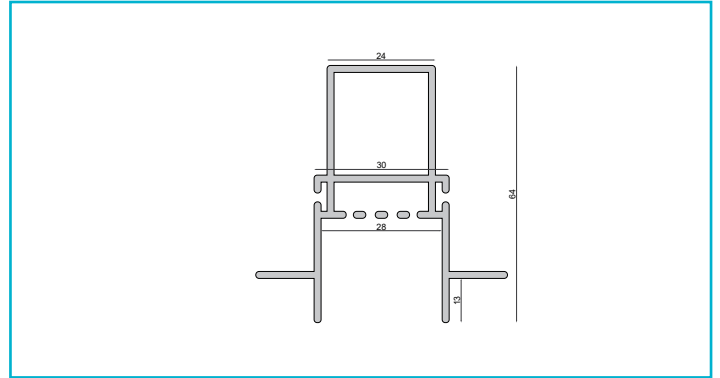

Profil
Combo Einbau Trafoprofil mit Flügel, 13mm, 1m weiß

Gehäusematerial	Aluminium
Gehäusefarbe	Weiß
Montageort	Innen, Außen
Länge	1000 mm
Breite	66 mm
Höhe	63 mm

Zubehör -	
988138	 Combo Einbau/Fassade/Dämmung 2 St. Endkappe Verbindung Montageprofil - Trafoprofil, schwarz, ABS, Schwarz
988140	 Combo Einbau/Fassade/Dämmung 2 St. Endkappe Trafoprofil, schwarz, ABS, Weiß
988139	 Combo Einbau/Fassade/Dämmung 2 St. Endkappe Verbindung Montageprofil - Trafoprofil, weiß, ABS, Schwarz

Zubehör -

988180	 Combo Putzleiste - Bündig, Styropor 24x29x1000, weiß, EPS, Weiß
988179	 Combo Putzleiste - Putzkante, Styropor 40x29x1000, weiß, EPS, Weiß
970814	 Combo Anschlussprofil für Spachtelarbeiten Aluminium natur, 2 m, Aluminium, Aluminium
970818	 Combo Anschlussprofil für Spachtelarbeiten weiß, 2 m, Aluminium, Weiß
970816	 Combo Anschlussprofil für Spachtelarbeiten schwarz, 2 m, Aluminium, Schwarz
988174	 Combo Verbinder und Absturzsicherung, Stahl, Edelstahl
988177	 Combo Verbinder Set 2 Stk. 0/0, aluminium natur, Stahl, Edelstahl
988178	 Combo Verbinder Set 2 Stk. 0/90, aluminium natur, Stahl, Edelstahl
988175	 Combo Verbinder Set 2 Stk. 90/0, aluminium natur, Stahl, Edelstahl
988141	 Combo Einbau/Fassade/Dämmung 2 St. Endkappe Trafoprofil, weiß, ABS, Weiß