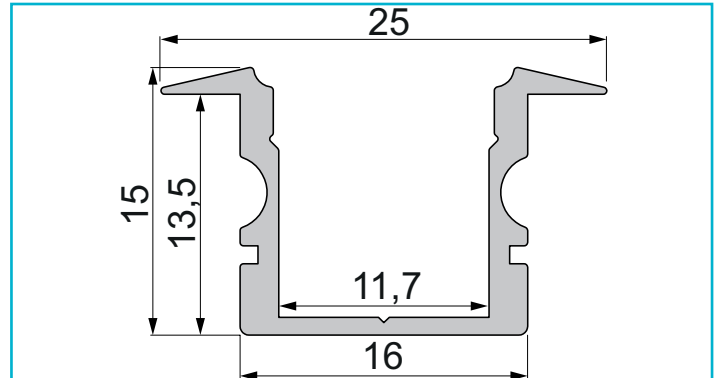

**Profil**  
**T-Profil hoch ET-02-10, 2m, Schwarz**

**Besonderheiten**

- für LED-Stripes bis 11,3 mm Breite

<b>Gehäusematerial</b>	Aluminium
<b>Gehäusefarbe</b>	Schwarz
<b>Oberflächenstruktur</b>	Matt, Eloxiert
<b>Montageort</b>	Innen, Außen
<b>Wärmeleitfähigkeit</b>	900 J/(kg*K)
<b>Länge</b>	2000 mm
<b>Breite</b>	25 mm
<b>Höhe</b>	15 mm
<b>Artikelgewicht</b>	376 g

**Zubehör .**

- 979561 Endkappe R-ET-02-10 Set 2 Stk, Grau, Kunststoff, Grau
- 979562 Endkappe R-ET-02-10 Set 2 Stk, Schwarz, Kunststoff, Schwarz
- 980060 Endkappe L-ET-02-10 Set 2 Stk, Weiß, Kunststoff, Weiß
- 980061 Endkappe L-ET-02-10 Set 2 Stk, Grau, Kunststoff, Grau
- 983010 Abdeckung P-01-10, 1m, klar, PMMA, Transparent 95% Transmission, 1000 mm
- 983011 Abdeckung P-01-10, 2m, klar, PMMA, Transparent 95% Transmission, 2000 mm
- 983012 Abdeckung P-01-10, 1m, matt, PMMA, Teiltransparent 75% Transmission, 1000 mm
- 983013 Abdeckung P-01-10, 2m, matt, PMMA, Teiltransparent 75% Transmission, 2000 mm
- 983014 Abdeckung P-01-10, 1m, milchig, PMMA, Satiniert 40% Transmission, 1000 mm
- 983015 Abdeckung P-01-10, 2m, milchig, PMMA, Satiniert 40% Transmission, 2000 mm
- 983510 Abdeckung F-01-10, 1m, klar, PMMA, Transparent 95% Transmission, 1000 mm
- 983511 Abdeckung F-01-10, 2m, klar, PMMA, Transparent 95% Transmission, 2000 mm
- 983512 Abdeckung F-01-10, 1m, matt, PMMA, Teiltransparent 75% Transmission, 1000 mm
- 983513 Abdeckung F-01-10, 2m, matt, PMMA, Teiltransparent 75% Transmission, 2000 mm
- 983514 Abdeckung F-01-10, 1m, milchig, PMMA, Satiniert 40% Transmission, 1000 mm
- 930345 3M Doppelseitiges Klebeband 50000x8x0,2mm
- 930346 3M Doppelseitiges Klebeband 50000x10x0,2mm
- 930347 3M Doppelseitiges Klebeband 50000x12x0,2mm

**Profil**  
**T-Profil hoch ET-02-10, 2m, Schwarz**

---

**Zubehör •**

- 930348**  3M Doppelseitiges Klebeband 50000x15x0,2mm
- 987004**  2er Set Halteklammern für AU-10, Metall
- 987080**  Universal Halteclip Aufnahme (schwenkbar) Set 2 Stk, Metall, Silber