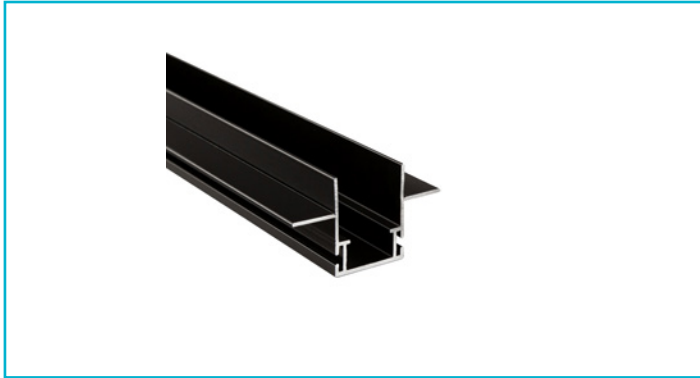

Profil
Combo Einbau Montageprofil mit Flügel, 13mm, 3m schwarz

Das patentierte DEKO LIGHT COMBO PROFILSYSTEM ist eine neue, montagefreundliche Profil-in-Profil-Lösung für den Einbau von Lichtlinien in Fassaden, Gärten, Wohnräumen und vielem mehr.

Das Montageprofil COMBO EINBAU mit Flügeln eignet sich für die Vorbereitung von Lichtlinien in Trockenbau, verputztem Mauerwerk, Vollwärmeschutz, Holz, Faserplatten und vielem mehr. Die Montageprofile können bauseits sauber eingearbeitet werden, die vorbereiteten LED-Lichtlinien werden anschließend eingeklipst. Für den direkten

Gehäusematerial	Aluminium
Gehäusefarbe	Schwarz
Montageort	Innen, Außen

Länge	3000 mm
Breite	66 mm
Höhe	36 mm

Zubehör •

- 988180**  Combo Putzleiste - Bündig, Styropor 24x29x1000, weiß, EPS, Weiß
- 988179**  Combo Putzleiste - Putzkante, Styropor 40x29x1000, weiß, EPS, Weiß
- 970814**  Combo Anschlussprofil für Spachtelarbeiten Aluminium natur, 2 m, Aluminium, Aluminium
- 970818**  Combo Anschlussprofil für Spachtelarbeiten weiß, 2 m, Aluminium, Weiß
- 970816**  Combo Anschlussprofil für Spachtelarbeiten schwarz, 2 m, Aluminium, Schwarz
- 988174**  Combo Verbinder und Absturzsicherung, Stahl, Edelstahl
- 988177**  Combo Verbinder Set 2 Stk. 0/0, aluminium natur, Stahl, Edelstahl
- 988178**  Combo Verbinder Set 2 Stk. 0/90, aluminium natur, Stahl, Edelstahl
- 988175**  Combo Verbinder Set 2 Stk. 90/0, aluminium natur, Stahl, Edelstahl
- 988137**  Combo Einbau/Fassade/Dämmung 2 St. Endkappe Montageprofil ohne Steg, weiß, ABS, Weiß
- 988136**  Combo Einbau/Fassade/Dämmung 2 St. Endkappe Montageprofil ohne Steg, schwarz, ABS, Schwarz