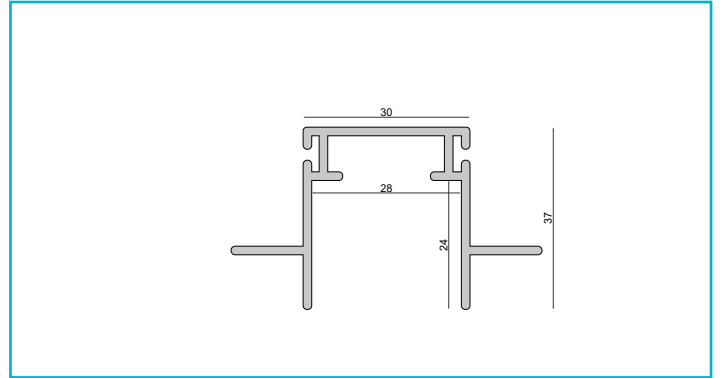

Profil
Combo Einbau Montageprofil mit Flügel, 13mm, 3m schwarz

Das patentierte DEKO LIGHT COMBO PROFILSYSTEM ist eine neue, montagefreundliche Profil-in-Profil-Lösung für den Einbau von Lichtlinien in Fassaden, Gärten, Wohnräumen und vielem mehr.

Das Montageprofil COMBO EINBAU mit Flügeln eignet sich für die Vorbereitung von Lichtlinien in Trockenbau, verputztem Mauerwerk, Vollwärmeschutz, Holz, Faserplatten und vielem mehr. Die Montageprofile können bauseits sauber eingearbeitet werden, die vorbereiteten LED-Lichtlinien werden anschließend eingeklipst. Für den direkten

Gehäusematerial	Aluminium
Gehäusefarbe	Schwarz
Montageort	Innen, Außen

Länge	3000 mm
Breite	66 mm
Höhe	36 mm

Zubehör •

- 988180**  Combo Putzleiste - Bündig, Styropor 24x29x1000, weiß, EPS, Weiß
- 988179**  Combo Putzleiste - Putzkante, Styropor 40x29x1000, weiß, EPS, Weiß
- 970814**  Combo Anschlussprofil für Spachtelarbeiten Aluminium natur, 2 m, Aluminium, Aluminium
- 970818**  Combo Anschlussprofil für Spachtelarbeiten weiß, 2 m, Aluminium, Weiß
- 970816**  Combo Anschlussprofil für Spachtelarbeiten schwarz, 2 m, Aluminium, Schwarz
- 988174**  Combo Verbinder und Absturzsicherung, Stahl, Edelstahl
- 988177**  Combo Verbinder Set 2 Stk. 0/0, aluminium natur, Stahl, Edelstahl
- 988178**  Combo Verbinder Set 2 Stk. 0/90, aluminium natur, Stahl, Edelstahl
- 988175**  Combo Verbinder Set 2 Stk. 90/0, aluminium natur, Stahl, Edelstahl
- 988137**  Combo Einbau/Fassade/Dämmung 2 St. Endkappe Montageprofil ohne Steg, weiß, ABS, Weiß
- 988136**  Combo Einbau/Fassade/Dämmung 2 St. Endkappe Montageprofil ohne Steg, schwarz, ABS, Schwarz