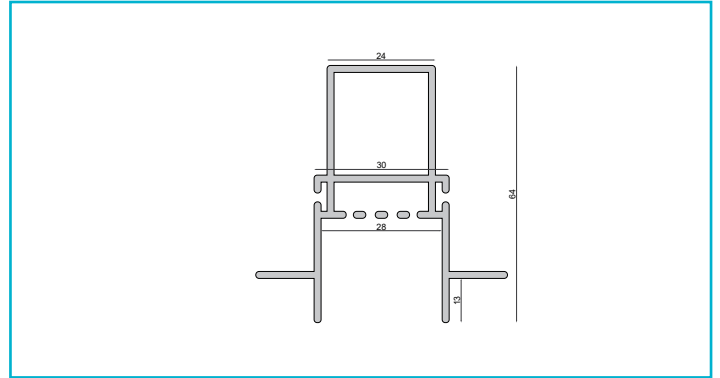

**Profil**  
**Combo Einbau Trafoprofil mit Flügel, 13mm, 3m weiß**

<b>Gehäusematerial</b>	Aluminium
<b>Gehäusefarbe</b>	Weiß
<b>Montageort</b>	Innen, Außen

<b>Länge</b>	3000 mm
<b>Breite</b>	66 mm
<b>Höhe</b>	63 mm

**Zubehör -**

- 988180**  Combo Putzleiste - Bündig, Styropor 24x29x1000, weiß, EPS, Weiß
- 988179**  Combo Putzleiste - Putzkante, Styropor 40x29x1000, weiß, EPS, Weiß
- 970814**  Combo Anschlussprofil für Spachtelarbeiten Aluminium natur, 2 m, Aluminium, Aluminium
- 970818**  Combo Anschlussprofil für Spachtelarbeiten weiß, 2 m, Aluminium, Weiß
- 970816**  Combo Anschlussprofil für Spachtelarbeiten schwarz, 2 m, Aluminium, Schwarz
- 988174**  Combo Verbinder und Absturzsicherung, Stahl, Edelstahl
- 988177**  Combo Verbinder Set 2 Stk. 0/0, aluminium natur, Stahl, Edelstahl
- 988178**  Combo Verbinder Set 2 Stk. 0/90, aluminium natur, Stahl, Edelstahl
- 988175**  Combo Verbinder Set 2 Stk. 90/0, aluminium natur, Stahl, Edelstahl
- 988141**  Combo Einbau/Fassade/Dämmung 2 St. Endkappe Trafoprofil, weiß, ABS, Weiß

**Zubehör -**

- 988138**  Combo Einbau/Fassade/Dämmung 2 St. Endkappe Verbindung Montageprofil - Trafoprofil, schwarz, ABS, Schwarz
- 988140**  Combo Einbau/Fassade/Dämmung 2 St. Endkappe Trafoprofil, schwarz, ABS, Weiß
- 988139**  Combo Einbau/Fassade/Dämmung 2 St. Endkappe Verbindung Montageprofil - Trafoprofil, weiß, ABS, Schwarz