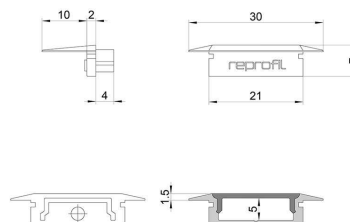

**Artikel Nr.: 978112**

Endkappe P-ET-01-15 Set 2 Stk passend für

**Charakteristik**

<b>Material</b>	Kunststoff
<b>Farbe</b>	Schwarz
<b>Optik</b>	

**Abmessungen und Gewicht**

<b>Länge</b>	30 mm
<b>Breite</b>	16 mm
<b>Höhe</b>	7 mm
<b>Durchmesser</b>	
<b>Gewicht</b>	2 g

**Montage**

**Befestigungsmöglichkeiten**

**Artikel Nr.: 978112**

End Cap P-ET-01-15 Set 2 pcs suitable for

**Characteristics**

<b>Material</b>	plastic
<b>Color</b>	black
<b>Optic</b>	

**Dimensions & Weight**

<b>Length</b>	30 mm
<b>Width</b>	16 mm
<b>Height</b>	7 mm
<b>Diameter</b>	
<b>Product Weight</b>	2 g

**Mounting**

**Mounting Options**