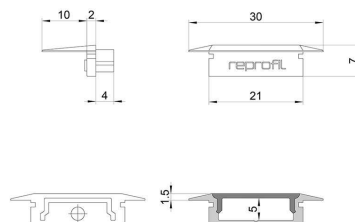

**Artikel Nr.: 978112**

Endkappe P-ET-01-15 Set 2 Stk passend für

**Charakteristik**

<b>Material</b>	Kunststoff
<b>Farbe</b>	Schwarz
<b>Optik</b>	

**Abmessungen und Gewicht**

<b>Länge</b>	30 mm
<b>Breite</b>	16 mm
<b>Höhe</b>	7 mm
<b>Durchmesser</b>	
<b>Gewicht</b>	2 g

**Montage**

**Befestigungsmöglichkeiten**

**Artikel Nr.: 978112**

End Cap P-ET-01-15 Set 2 pcs suitable for

**Characteristics**

<b>Material</b>	plastic
<b>Color</b>	black
<b>Optic</b>	

**Dimensions & Weight**

<b>Length</b>	30 mm
<b>Width</b>	16 mm
<b>Height</b>	7 mm
<b>Diameter</b>	
<b>Product Weight</b>	2 g

**Mounting**

**Mounting Options**