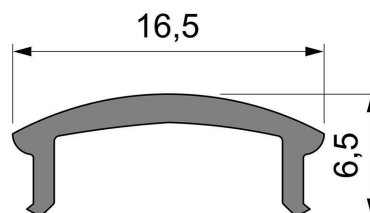

Artikel Nr.: 983527

Abdeckung F-01-12 passend für

Charakteristik

Material	Kunststoff
Farbe	
Optik	klar 95% Transmission

Abmessungen und Gewicht

Länge	3000 mm
Breite	16,5 mm
Höhe	6,5 mm
Durchmesser	
Gewicht	138 g

Montage

Befestigungsmöglichkeiten

Artikel Nr.: 983527

Cover F-01-12 suitable for

Characteristics

Material	plastic
Color	
Optic	clear 95% transmission

Dimensions & Weight

Length	3000 mm
Width	16,5 mm
Height	6,5 mm
Diameter	
Product Weight	138 g