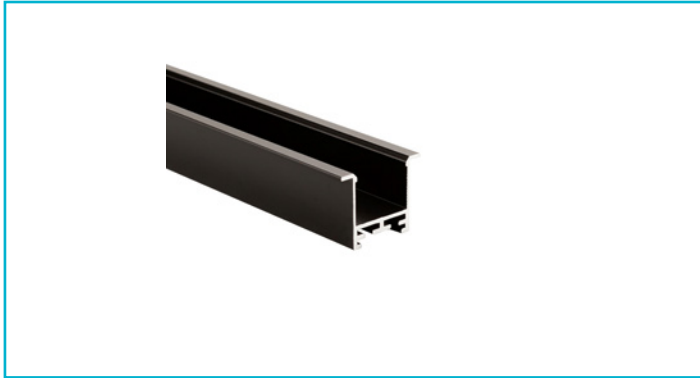

Profil
Combo T-Leuchtenprofil hoch, LT-02-20, schwarz, 2m

Gehäusematerial Aluminium
Gehäusefarbe Schwarz

Länge 2000 mm
Breite 35 mm
Höhe 25 mm

Zubehör •

- 988122  Combo Abdeckung, B-02-20, breit, milchig, 1 m, PMMA, Weiß, 1000 mm
- 988120  Combo Abdeckung, B-02-20, breit, milchig, 2 m, PMMA, Weiß, 2000 mm
- 988121  Combo Abdeckung, B-02-20, breit, milchig, 3 m, PMMA, Weiß, 3000 mm
- 988123  Combo Klick Abdeckung V4-HL-25 opal, 1 m, PMMA, Weiß, 1000 mm
- 988124  Combo Klick Abdeckung V4-HL-25 opal, 2 m, PMMA, Weiß, 2000 mm
- 988125  Combo Klick Abdeckung V4-HL-25 opal, 3 m, PMMA, Weiß, 3000 mm
- 988126  Combo Abdeckung, H-02-20, hoch, milchig, 1 m, PMMA, Weiß, 1000 mm
- 988127  Combo Abdeckung, H-02-20, hoch, milchig, 2 m, PMMA, Weiß, 2000 mm
- 988128  Combo Abdeckung, H-02-20, hoch, milchig, 3 m, PMMA, Weiß, 3000 mm
- 988158  Combo Endkappe 2 St. T-Leuchtenprofil, P-LT-02-20, grau, PVC, Grau
- 988160  Combo Endkappe 2 St. T-Leuchtenprofil, P-LT-02-20, weiß, PVC, Weiß

Zubehör •

- 988159  Combo Endkappe 2 St. T-Leuchtenprofil, P-LT-02-20, schwarz, PVC, Schwarz
- 988155  Combo Endkappe 2 St. T-Leuchtenprofil, H-LT-02-20, grau, PVC, Grau
- 988157  Combo Endkappe 2 St. T-Leuchtenprofil, H-LT-02-20, weiß, PVC, Weiß
- 988156  Combo Endkappe 2 St. T-Leuchtenprofil, H-LT-02-20, schwarz, PVC, Schwarz
- 988198  Combo Klick T-Profil Montagefedern Set (2 Stk.), Edelstahl
- 988184  Combo Set 10 St. Montageklammer, höhenverstellbar V1, 10mm, blau, PVC, Blau
- 988185  Combo Set 10 St. Montageklammer, höhenverstellbar V2, 10mm, schwarz, PVC, Schwarz
- 988186  Combo Set 10 St. Montageklammer, höhenverstellbar V3, 10mm, gelb, PVC, Gelb