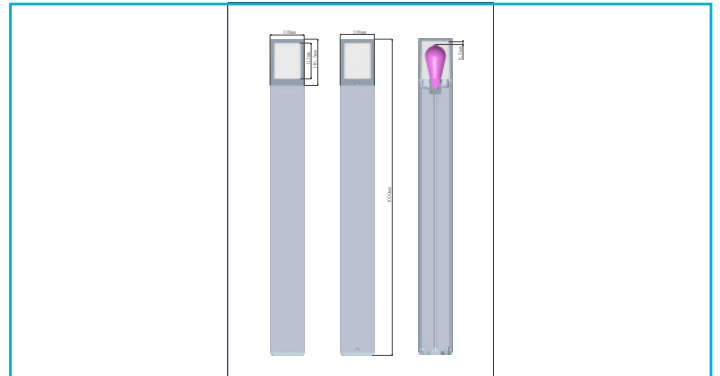

**Pollerleuchte****Facado 2 Square opal 1000mm, 1x max 20 W, E27, Dunkelgrau**

Unsere Pollerleuchten der Serie FACADO bieten durch die Schutzart IP 65 einen sehr guten Witterungsschutz. Wählen Sie je nach individuellem Bedarf zwischen einem opalen Diffusor oder einem klaren Diffusor in Rauchglasoptik. Die Serie ist in zwei verschiedenen Größen (650 mm / 1.000 mm) erhältlich und verfügt über eine E27-Fassung für austauschbare Leuchtmittel. Der neu gestaltete Leuchtenkopf sorgt für eine deutlich verbesserte Ausleuchtung. Die aus hochwertigem Aluminiumdruckguss gefertigte Leuchte FACADO ist in den Farben Dunkelgrau und Rost sowie in eckiger und runder Form erhältlich.

Die IP67-Anschlussbox verfügt über eine doppelte M20-

**Besonderheiten**

- Witterungsschutz mit IP65
- IP67 Anschlussbox passend u.a für Erdkabel 3x1,5 mm<sup>2</sup> / 5x1,5 mm<sup>2</sup> / 3x2,5 mm<sup>2</sup>
- verbesserte Ausleuchtung durch neu entwickelten Leuchtenkopf
- wahlweise mit opalem oder transparenten Diffusor in Rauchglas-Optik
- ideal geeignet für u.a. ST64 Kolben und A60/70 Birnen