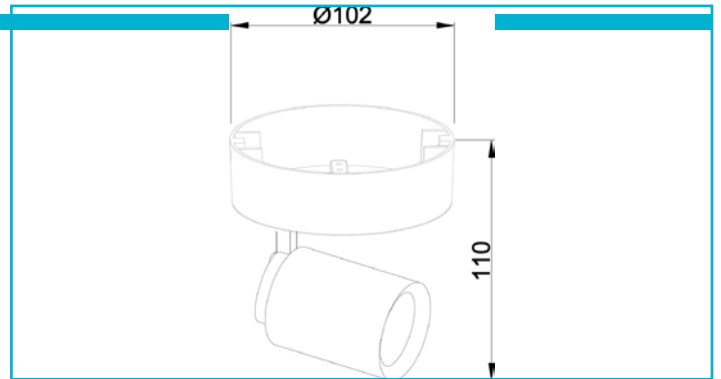

Deckenaufbauleuchte
Librae Round I, 1x max. 50 W GU10, Schwarz
**Besonderheiten**

- wechselbares Leuchtmittel (GU10)
- dreh- und schwenkbar
- max. 50 W pro Leuchte

Gehäusematerial	Aluminium
Gehäusefarbe	Schwarz
Oberflächenstruktur	Matt
Montageart	Aufbaumontage
Montageort	Innen
Montagefläche	Deckenmontage
Schutzklasse	I / Schutzerdung
max. Leistung	1x max. 50 W
Eingangsspannung	220-240 V/AC 50 / 60 Hz
Fassung / Sockel	GU10
Anzahl Sockel	1 STK
Dimmbar	Ja
Ansteuerung	Dimmbar über optionales Leuchtmittel
Bewegungsmelder	Nein
Ausführung	Ohne Leuchtmittel
Schwenkwinkel	90 Grad
Lichtaustrittsflächen	1
Lichtcharakteristik	Direkt
Lichtrichtung	Unten
Länge	542 mm
Höhe	110 mm
Durchmesser	65 mm
Sockelhöhe	30 mm
Sockel H x Ø	30 x 102 mm
Sockeldurchmesser	102 mm
Artikelgewicht	330 g
Arbeitstemperatur	-5 bis 40 °C
Lagertemperatur	-10 bis 40 °C
IP Schutzart	IP 20