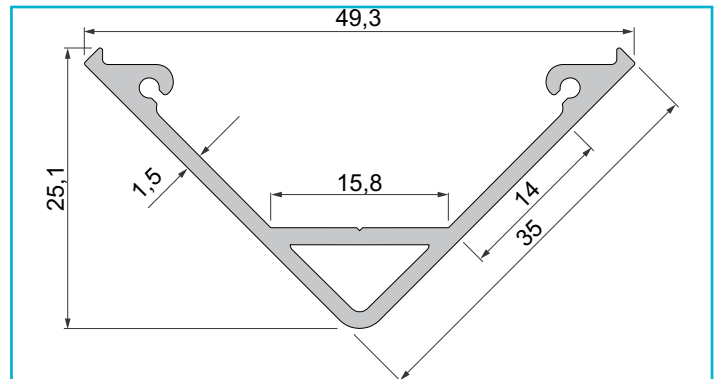

**Profil**  
**Eck-Profil AV-05-15, 2m, Silber**

**Besonderheiten**

- für LED-Stripes bis 15 mm Breite

<b>Gehäusematerial</b>	Aluminium
<b>Gehäusefarbe</b>	Silber
<b>Oberflächenstruktur</b>	Matt, Eloxiert
<b>Montageort</b>	Innen, Außen

**Wärmeleitfähigkeit** 900 J/(kg\*K)

<b>Länge</b>	2000 mm
<b>Breite</b>	49,3 mm
<b>Höhe</b>	25,1 mm
<b>Artikelgewicht</b>	740 g

**Zubehör •**

- 978380 Endkappe P-AV-05-15 Set 2 Stk, Silber, Aluminium, Silber
- 979770 Endkappe R-AV-05-15 Set 2 Stk, Silber, Aluminium, Silber
- 980560 Endkappe E-AV-05-15 Set 2 Stk, Silber, Aluminium, Silber
- 983110 Abdeckung P-05-15, 2m, milchig, Polycarbonat, Satiniert 40% TransmissionWeiß, 2000 mm
- 984580 Abdeckung R-05-15, 2m, milchig, Polycarbonat, Satiniert 40% TransmissionWeiß, 2000 mm
- 985580 Abdeckung E-05-15, 2m, milchig, Polycarbonat, Satiniert 40% TransmissionWeiß, 2000 mm
- 930105 Montagekleber 310ml
- 930350 3M Doppelseitiges Klebeband 50000x25x0,2mm