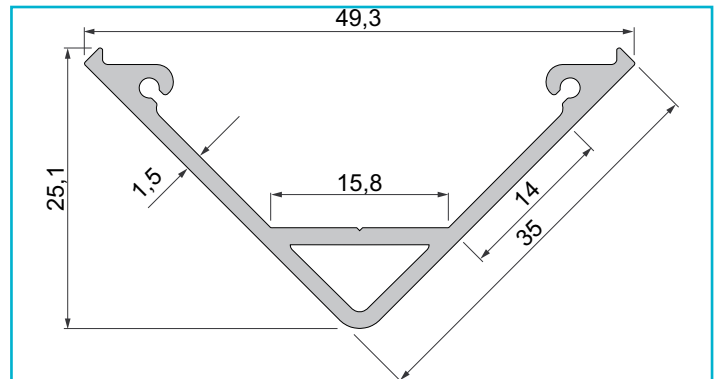

**Profil**  
**Eck-Profil AV-05-15, 3m, Silber**
**Besonderheiten**

- für LED-Stripes bis 15 mm Breite

<b>Gehäusematerial</b>	Aluminium
<b>Gehäusefarbe</b>	Silber
<b>Oberflächenstruktur</b>	Matt, Eloxiert
<b>Montageort</b>	Innen, Außen

**Wärmeleitfähigkeit** 900 J/(kg\*K)

<b>Länge</b>	3000 mm
<b>Breite</b>	49,3 mm
<b>Höhe</b>	25,1 mm
<b>Artikelgewicht</b>	1100 g

**Zubehör •**

- 978380**  Endkappe P-AV-05-15 Set 2 Stk, Silber, Aluminium, Silber
- 979770**  Endkappe R-AV-05-15 Set 2 Stk, Silber, Aluminium, Silber
- 980560**  Endkappe E-AV-05-15 Set 2 Stk, Silber, Aluminium, Silber
- 983111**  Abdeckung P-05-15, 3m, milchig, Polycarbonat, Satiniert 40% TransmissionWeiß, 3000 mm
- 984581**  Abdeckung R-05-15, 3m, milchig, Polycarbonat, Satiniert 40% TransmissionWeiß, 3000 mm
- 985581**  Abdeckung E-05-15, 3m, milchig, Polycarbonat, Satiniert 40% TransmissionWeiß, 3000 mm
- 930105**  Montagekleber 310ml
- 930350**  3M Doppelseitiges Klebeband 50000x25x0,2mm