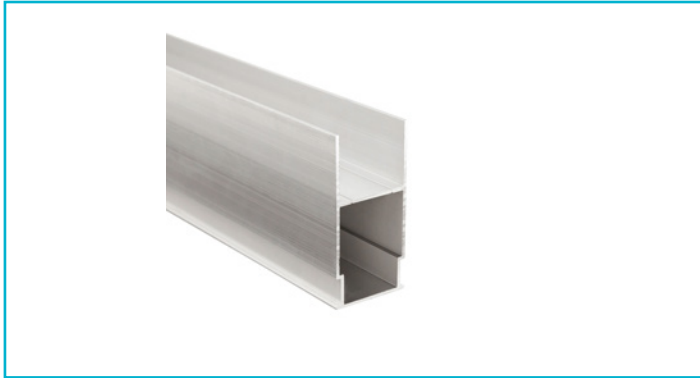

**Profil**  
**Combo Beton Trafoprofil, 2 m, weiß**

Das patentierte DEKO LIGHT COMBO PROFILSYSTEM ist eine neue, montagefreundliche Profil-in-Profil-Lösung für den Einbau von Lichtlinien in Fassaden, Gärten, Wohnräumen und vielem mehr. Das COMBO BETON Profil ist die Lösung für den Einbau von Lichtlinien in Ortbeton. Das Trafoprofil dient zur Aufnahme der LED-Trafos, um bei langen Lichtlinien oder unterschiedlichen Verdrahtungen das Netzteil hinter der Leuchte verstecken zu können. Das Trafoprofil ist kompatibel zum Montageprofil. Die Montageprofile werden in die Schalung eingelegt und bieten ausreichend Platz für die LED-Lichtlinien. Selbstverständlich ist auch genügend Platz für die zusätzliche Verkabelung vorhanden. Die

**Gehäusematerial** Aluminium  
**Gehäusefarbe** Weiß

**Länge** 2000 mm  
**Breite** 31 mm  
**Höhe** 63 mm

**Zubehör .**

- 988180**  Combo Putzleiste - Bündig, Styropor 24x29x1000, weiß, EPS, Weiß
- 988179**  Combo Putzleiste - Putzkante, Styropor 40x29x1000, weiß, EPS, Weiß
- 988167**  Combo Beton Montageleiste Holz, 1m, Holz
- 988168**  Combo Beton Montageleiste Holz, 2m, Holz
- 970811**  Combo Anschlussprofil für den Innenputz Aluminium natur, 2,5 m, Aluminium
- 970812**  Combo Anschlussprofil für den Innenputz weiß, 2,5 m, Aluminium, Weiß
- 970810**  Combo Anschlussprofil für den Innenputz schwarz, 2,5 m, Aluminium, Schwarz
- 970814**  Combo Anschlussprofil für Spachtelarbeiten Aluminium natur, 2 m, Aluminium, Aluminium
- 970818**  Combo Anschlussprofil für Spachtelarbeiten weiß, 2 m, Aluminium, Weiß
- 970816**  Combo Anschlussprofil für Spachtelarbeiten schwarz, 2 m, Aluminium, Schwarz
- 988135**  Combo Beton 2 St. Endkappe Trafoprofil mit Kantenabdeckung, weiß, ABS, Weiß