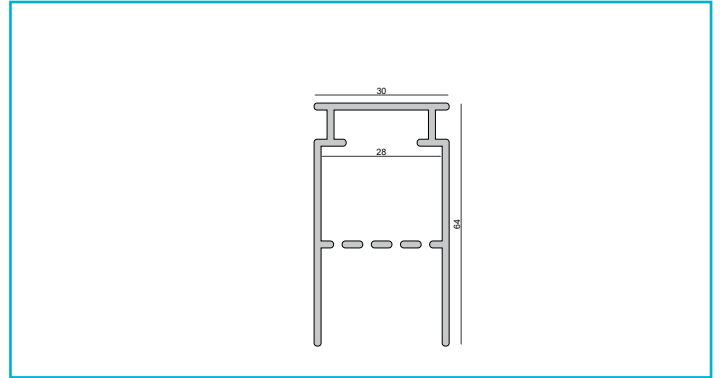

**Profil**  
**Combo Beton Trafoprofil, 2 m, weiß**

Das patentierte DEKO LIGHT COMBO PROFILSYSTEM ist eine neue, montagefreundliche Profil-in-Profil-Lösung für den Einbau von Lichtlinien in Fassaden, Gärten, Wohnräumen und vielem mehr. Das COMBO BETON Profil ist die Lösung für den Einbau von Lichtlinien in Ortbeton. Das Trafoprofil dient zur Aufnahme der LED-Trafos, um bei langen Lichtlinien oder unterschiedlichen Verdrahtungen das Netzteil hinter der Leuchte verstecken zu können. Das Trafoprofil ist kompatibel zum Montageprofil. Die Montageprofile werden in die Schalung eingelegt und bieten ausreichend Platz für die LED-Lichtlinien. Selbstverständlich ist auch genügend Platz für die zusätzliche Verkabelung vorhanden. Die

**Gehäusematerial** Aluminium  
**Gehäusefarbe** Weiß

**Länge** 2000 mm  
**Breite** 31 mm  
**Höhe** 63 mm

**Zubehör .**

- 988180**  Combo Putzleiste - Bündig, Styropor 24x29x1000, weiß, EPS, Weiß
- 988179**  Combo Putzleiste - Putzkante, Styropor 40x29x1000, weiß, EPS, Weiß
- 988167**  Combo Beton Montageleiste Holz, 1m, Holz
- 988168**  Combo Beton Montageleiste Holz, 2m, Holz
- 970811**  Combo Anschlussprofil für den Innenputz Aluminium natur, 2,5 m, Aluminium
- 970812**  Combo Anschlussprofil für den Innenputz weiß, 2,5 m, Aluminium, Weiß
- 970810**  Combo Anschlussprofil für den Innenputz schwarz, 2,5 m, Aluminium, Schwarz
- 970814**  Combo Anschlussprofil für Spachtelarbeiten Aluminium natur, 2 m, Aluminium, Aluminium
- 970818**  Combo Anschlussprofil für Spachtelarbeiten weiß, 2 m, Aluminium, Weiß
- 970816**  Combo Anschlussprofil für Spachtelarbeiten schwarz, 2 m, Aluminium, Schwarz
- 988135**  Combo Beton 2 St. Endkappe Trafoprofil mit Kantenabdeckung, weiß, ABS, Weiß