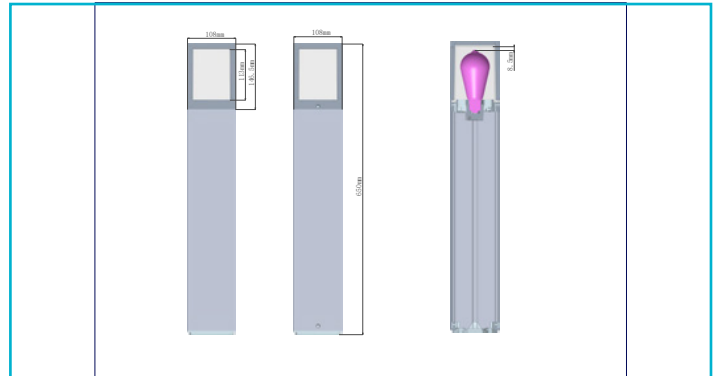

Pollerleuchte**Facado 2 Square getönt 650mm, 1x max 20 W, E27, Dunkelgrau**

Unsere Pollerleuchten der Serie FACADO bieten durch die Schutzart IP 65 einen sehr guten Witterungsschutz. Wählen Sie je nach individuellem Bedarf zwischen einem opalen Diffusor oder einem klaren Diffusor in Rauchglasoptik. Die Serie ist in zwei verschiedenen Größen (650 mm / 1.000 mm) erhältlich und verfügt über eine E27-Fassung für austauschbare Leuchtmittel. Der neu gestaltete Leuchtenkopf sorgt für eine deutlich verbesserte Ausleuchtung. Die aus hochwertigem Aluminiumdruckguss gefertigte Leuchte FACADO ist in den Farben Dunkelgrau und Rost sowie in eckiger und runder Form erhältlich.

Die IP67-Anschlussbox verfügt über eine doppelte M20-

Besonderheiten

- Witterungsschutz mit IP65
- IP67 Anschlussbox passend u.a für Erdkabel 3x1,5 mm² / 5x1,5 mm² / 3x2,5 mm²
- verbesserte Ausleuchtung durch neu entwickelten Leuchtenkopf
- wahlweise mit opalem oder transparenten Diffusor in Rauchglas-Optik
- ideal geeignet für u.a. ST64 Kolben und A60/70 Birnen

Gehäusematerial	Aluminium, Polycarbonat
Gehäusefarbe	Dunkelgrau
Oberflächenstruktur	Matt
Material Lichtaustritt	Polycarbonat - PC
Farbe Lichtaustritt	Rauchfarben
Montageart	Aufbaumontage
Montageort	Außen
Montagefläche	Bodenmontage
Schutzklasse	I / Schutzerdung
max. Leistung	1x max. 20 W
Eingangsspannung	220-240 V/AC 50 / 60 Hz
Fassung / Sockel	E27
Leuchtmittelbauform	A60, A70, ST64
Anzahl Sockel	1 STK
Dimmbar	Ja
Ansteuerung	Dimmbar über optionales Leuchtmittel
Bewegungsmelder	Nein
Ausführung	Ohne Leuchtmittel
Lichtaustrittsflächen	5
Lichtcharakteristik	Direkt
Lichtrichtung	Oben, Seite
Länge	108 mm
Breite	108 mm
Höhe	650 mm
Artikelgewicht	2751 g
Arbeitstemperatur	-20 bis 40 °C
Lagertemperatur	-10 bis 60 °C
IP Schutzart	IP 65
IK Schutzklasse	IK05