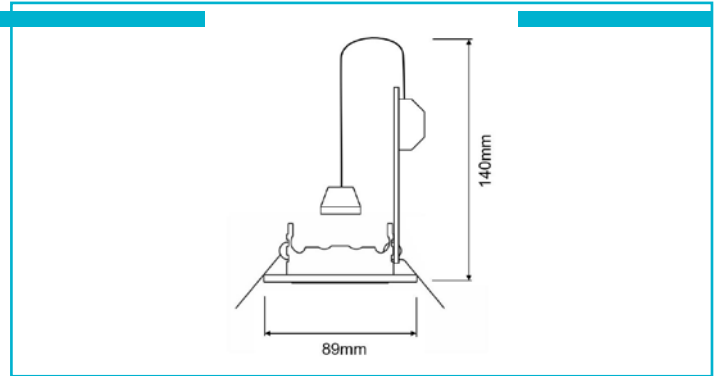

Einbaustrahler
Basic Round, Tilt, 1x max. 35 W GU10, Weiß

Gehäusematerial	Metall
Gehäusefarbe	Weiß
Oberflächenstruktur	Matt
Montageart	Einbaumontage
Montageort	Innen
Montagefläche	Deckenmontage
Schutzklasse	II / Schutzisolierung
max. Leistung	1x max. 35 W
Eingangsspannung	220-240 V/AC 50 / 60 Hz
Fassung / Sockel	GU10
Anzahl Sockel	1 STK
Dimmbar	Ja
Ansteuerung	Dimmbar über optionales Leuchtmittel
Bewegungsmelder	Nein
Ausführung	Ohne Leuchtmittel
Schwenkwinkel	30 Grad
Lichtaustrittsflächen	1
Lichtcharakteristik	Direkt
Lichtrichtung	Unten
Höhe	140 mm
Durchmesser	89 mm
Produktmaß Einbautiefe	140 mm
Ausschnittsmaß Durchmesser	68 mm
Artikelgewicht	79,1 g
Arbeitstemperatur	-5 bis 40 °C
IP Schutzart	IP 20