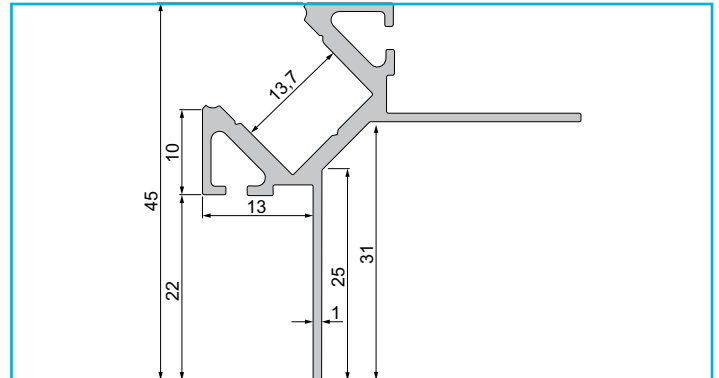

Profil
Fliesen-Profil Ecke außen EV-02-12, 2,5m, Silber
**Besonderheiten**

- für LED-Stripes bis 13,3 mm Breite
- für eine Fliesenstärke bis max. 12 mm

Gehäusematerial	Aluminium
Gehäusefarbe	Silber
Oberflächenstruktur	Matt, Eloxiert
Montageort	Innen, Außen

Wärmeleitfähigkeit 900 J/(kg*K)

Länge	2500 mm
Breite	45 mm
Höhe	45 mm
Artikelgewicht	923 g

Zubehör •

983020		Abdeckung P-01-12, 1m, klar, PMMA, Transparent 95% Transmission, 1000 mm
983021		Abdeckung P-01-12, 2m, klar, PMMA, Transparent 95% Transmission, 2000 mm
983022		Abdeckung P-01-12, 1m, matt, PMMA, Teiltransparent 75% Transmission, 1000 mm
983023		Abdeckung P-01-12, 2m, matt, PMMA, Teiltransparent 75% Transmission, 2000 mm
983024		Abdeckung P-01-12, 1m, milchig, PMMA, Satiniert 40% Transmission, 1000 mm
983025		Abdeckung P-01-12, 2m, milchig, PMMA, Satiniert 40% Transmission, 2000 mm
983026		Abdeckung P-01-12, 3m, milchig, PMMA, Satiniert 40% Transmission, 3000 mm
983027		Abdeckung P-01-12, 3m, matt, PMMA, Teiltransparent 75% Transmission, 3000 mm
983028		Abdeckung P-01-12, 3m, klar, PMMA, Transparent 95% Transmission, 3000 mm
930345		3M Doppelseitiges Klebeband 50000x8x0,2mm
930346		3M Doppelseitiges Klebeband 50000x10x0,2mm
930347		3M Doppelseitiges Klebeband 50000x12x0,2mm