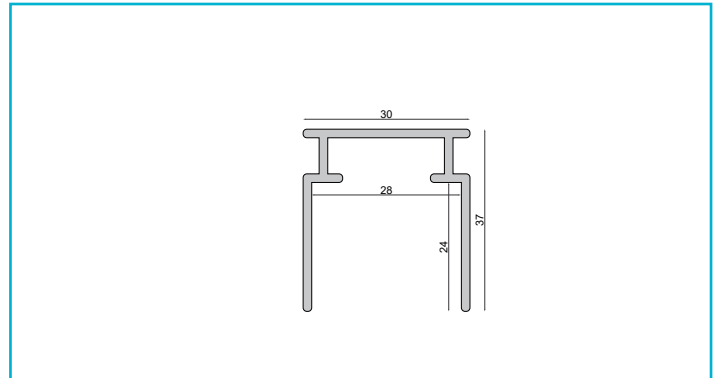

Profil
Combo Beton Montageprofil, 2 m, schwarz

Gehäusematerial Aluminium
Gehäusefarbe Schwarz
Montageort Innen, Außen

Länge 2000 mm
Breite 31 mm
Höhe 36 mm

Zubehör -

- 988180  Combo Putzleiste - Bündig, Styropor 24x29x1000, weiß, EPS, Weiß
- 988179  Combo Putzleiste - Putzkante, Styropor 40x29x1000, weiß, EPS, Weiß
- 988167  Combo Beton Montageleiste Holz, 1m, Holz
- 988168  Combo Beton Montageleiste Holz, 2m, Holz
- 970811  Combo Anschlussprofil für den Innenputz Aluminium natur, 2,5 m, Aluminium
- 970812  Combo Anschlussprofil für den Innenputz weiß, 2,5 m, Aluminium, Weiß
- 970810  Combo Anschlussprofil für den Innenputz schwarz, 2,5 m, Aluminium, Schwarz
- 970814  Combo Anschlussprofil für Spachtelarbeiten Aluminium natur, 2 m, Aluminium, Aluminium
- 970818  Combo Anschlussprofil für Spachtelarbeiten weiß, 2 m, Aluminium, Weiß
- 970816  Combo Anschlussprofil für Spachtelarbeiten schwarz, 2 m, Aluminium, Schwarz
- 988133  Combo Beton 2 St. Endkappe Montageprofil mit Kantenabdeckung, weiß, ABS, Weiß

Zubehör -

- 988132  Combo Beton 2 St. Endkappe Montageprofil mit Kantenabdeckung, schwarz, ABS, Schwarz
- 988165  Combo Beton Verbindungsstück Montageprofil, weiß, ABS, Weiß
- 988164  Combo Beton Verbindungsstück Montageprofil, schwarz, ABS, Schwarz
- 988161  Combo Beton Verbinder u. Absturzsicherung für Betoneinbauprofil, Stahl, Edelstahl