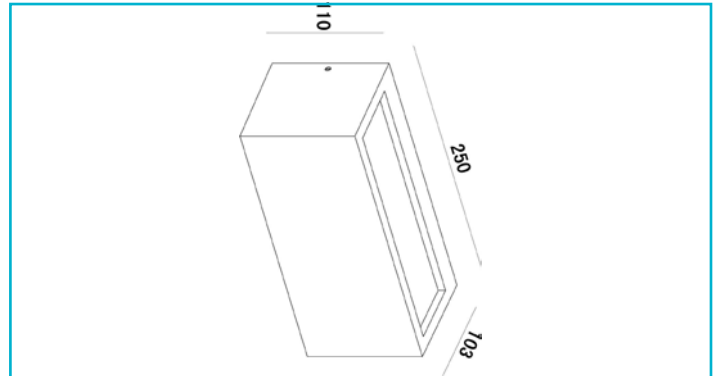

Wandaufbauleuchte
Rilongo geschlossen Up and Down, 1x max. 15 W E27, Dunkelgrau

Gehäusematerial	Aluminium
Gehäusefarbe	Dunkelgrau
Material Lichtaustritt	Polycarbonat - PC
Farbe Lichtaustritt	Weiß
Montageart	Aufbaumontage
Montageort	Außen
Montagefläche	Wandmontage
Schutzklasse	I / Schutzerdung
max. Leistung	1x max. 15 W
Eingangsspannung	220-240 V/AC 50 / 60 Hz
Fassung / Sockel	E27
Anzahl Sockel	1 STK
Leitungseinführung Anzahl max.	1 STK
Dimmbar	Ja
Ansteuerung	Dimmbar über optionales Leuchtmittel
Bewegungsmelder	Nein
Höhe einzusetzendes Leuchtmittel max.	195 mm
Durchmesser einzusetzendes Leuchtmittel max.	70 mm
Ausführung	Ohne Leuchtmittel
Lichtaustrittsflächen	2
Lichtcharakteristik	Direkt, Indirekt
Lichtrichtung	Oben, Unten
Länge	250 mm
Breite	110 mm
Höhe	103 mm
Artikelgewicht	1018 g
Arbeitstemperatur	-20 bis 45 °C
Lagertemperatur	-20 bis 45 °C